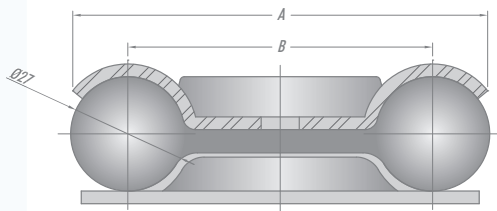

## Separador de Peças

## Abraçadeira de Tubo

Referência	Comprimento "A" (mm)	Distância entre Centros "B" (mm)
ABT 98	98	72
ABT 109	109	83

## Bumper Redondo

Referência	ØBumper (mm)	ØFuro (mm)	Altura (mm)
Bumper 85X7	85	7	17
Bumper 85X25		25	
Bumper 85X30		30	
Bumper 85X32		32	