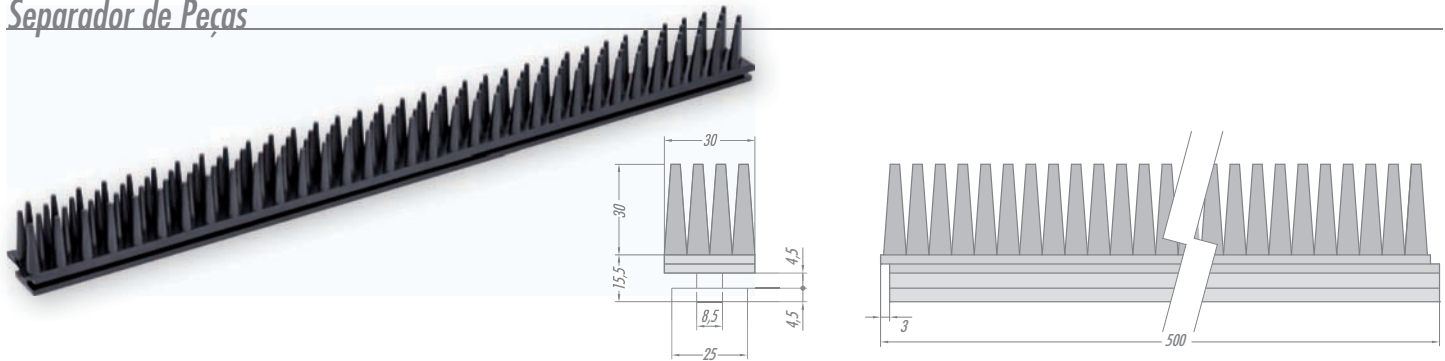

## Separador de Peças

## Abraçadeira de Tubo

Referência	Comprimento "A" (mm)	Distância entre Centros "B" (mm)
ABT 98	98	72
ABT 109	109	83

## Bumper Redondo

Referência	ØBumper (mm)	ØFuro (mm)	Altura (mm)
Bumper 85X7	85	7	17
Bumper 85X25		25	
Bumper 85X30		30	
Bumper 85X32		32	