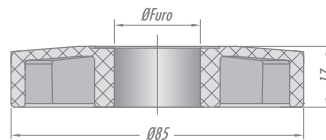

## Separador de Peças

## Abraçadeira de Tubo

Referência	Comprimento "A" (mm)	Distância entre Centros "B" (mm)
ABT 98	98	72
ABT 109	109	83

## Bumper Redondo

Referência	ØBumper (mm)	ØFuro (mm)	Altura (mm)
Bumper 85X7	85	7	17
Bumper 85X25		25	
Bumper 85X30		30	
Bumper 85X32		32	