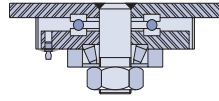

Capacidad hasta 300 kg.

Tipos de Fijaciones

Tipos de Rodaje

Rodillos cilíndricos

Bolas

Icono	Altura (mm)	Diámetro (mm)	Anchura (mm)	Diámetro Rodillo (mm)	Diámetro Bola (mm)	Peso (Kg)	Ref. Rueda	Ref. Rodaja con Placa	
								Icono Rodillo	Icono Bola
316	55	1"	74	388	265	170	R 2258 PCR	GPCX 2258 PCR	FPCX 2258 PCR
		25					R 2258 PCE	GPCX 2258 PCE	FPCX 2258 PCE
365	80	1"	74	450	282	200	R 3258 PCR	GPCX 3258 PCR	FPCX 3258 PCR
		25					R 3258 PCE	GPCX 3258 PCE	FPCX 3258 PCE
380	96	1"	74	450	290	220	R 3508 PCR	GPCX 3508 PCR	FPCX 3508 PCR
		25					R 3508 PCE	GPCX 3508 PCE	FPCX 3508 PCE
400	105	1"	110	480	300	300	R 4008 PCR	GPCX 4008 PCR	FPCX 4008 PCR
		25					R 4008 PCE	GPCX 4008 PCE	FPCX 4008 PCE

Dimensiones en mm