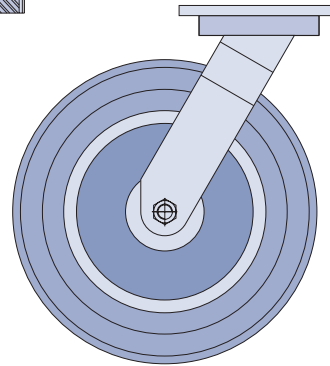

Capacidad hasta 300 kg.

Tipos de Fijaciones

Tipos de Rodaje

Rodillos cilíndricos

Bolas

Icono	Altura (mm)	Diámetro (mm)	Anchura (mm)	Diámetro Rodillo (mm)	Diámetro Bola (mm)	Peso (Kg)	Ref. Rueda	Ref. Rodaja con Placa	
								Icono Rodillo	Icono Bola
316	55	1"	74	388	265	170	R 2258 PCR	GPCX 2258 PCR	FPCX 2258 PCR
		25					R 2258 PCE	GPCX 2258 PCE	FPCX 2258 PCE
365	80	1"	74	450	282	200	R 3258 PCR	GPCX 3258 PCR	FPCX 3258 PCR
		25					R 3258 PCE	GPCX 3258 PCE	FPCX 3258 PCE
380	96	1"	74	450	290	220	R 3508 PCR	GPCX 3508 PCR	FPCX 3508 PCR
		25					R 3508 PCE	GPCX 3508 PCE	FPCX 3508 PCE
400	105	1"	110	480	300	300	R 4008 PCR	GPCX 4008 PCR	FPCX 4008 PCR
		25					R 4008 PCE	GPCX 4008 PCE	FPCX 4008 PCE

Dimensiones en mm