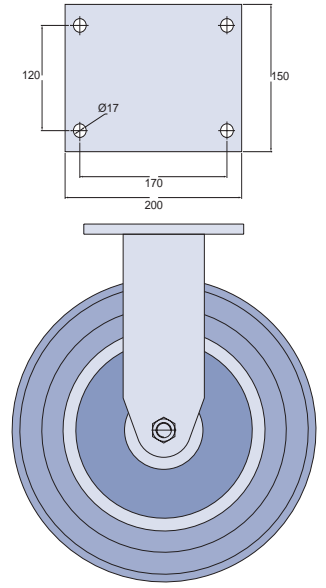

Capacidad hasta 300 kg.

Tipos de Fijaciones

Tipos de Rodaje

Rodillos cilíndricos

Bolas

Icono	Altura (mm)	Diámetro (mm)	Anchura (mm)	Diámetro Rodillo (mm)	Diámetro Bola (mm)	Peso (Kg)	Ref. Rueda	Ref. Rodaja con Placa	
								Icono Rodillo	Icono Bola
316	55	1"	74	388	265	170	R 2258 PCR	GPCX 2258 PCR	FPCX 2258 PCR
		25					R 2258 PCE	GPCX 2258 PCE	FPCX 2258 PCE
365	80	1"	74	450	282	200	R 3258 PCR	GPCX 3258 PCR	FPCX 3258 PCR
		25					R 3258 PCE	GPCX 3258 PCE	FPCX 3258 PCE
380	96	1"	74	450	290	220	R 3508 PCR	GPCX 3508 PCR	FPCX 3508 PCR
		25					R 3508 PCE	GPCX 3508 PCE	FPCX 3508 PCE
400	105	1"	110	480	300	300	R 4008 PCR	GPCX 4008 PCR	FPCX 4008 PCR
		25					R 4008 PCE	GPCX 4008 PCE	FPCX 4008 PCE

Dimensiones en mm