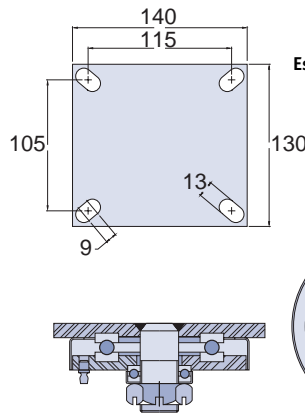

Capacidad hasta 700 kg.

Tipos de Fijaciones

Este tipo de placa es suministrada en la rodaja de 6"

Fijación de la placa para rodajas de 8" y 10"

Ruedas

C - Fenólica

P - Poliuretano

B - Goma

Dimensiones en mm

SERIE CMX – Resorte Antichoque Mediano Axial

SCHIOPPA

							Ref. Rueda	Ref. Rodaja con Placa	
									
6"	2"	17	62	220	130	220	R 62 BE	GCMX 62 BE	FCMX 62 BE
						400	R 62 PE	GCMX 62 PE	FCMX 62 PE
						400	R 62 FE	GCMX 62 FE	FCMX 62 FE
						300	R 62 CE	GCMX 62 CE	FCMX 62 CE
						400	R 62 VE	GCMX 62 VE	FCMX 62 VE
8"	2"	20	62	292	180	275	R 82 BE	GCMX 82 BE	FCMX 82 BE
						550	R 82 PE	GCMX 82 PE	FCMX 82 PE
						550	R 82 FE	GCMX 82 FE	FCMX 82 FE
						400	R 82 CE	GCMX 82 CE	FCMX 82 CE
						500	R 82 VE	GCMX 82 VE	FCMX 82 VE
10"	2"	20	62	340	205	375	R 102 BE	GCMX 102 BE	FCMX 102 BE
						700	R 102 PE	GCMX 102 PE	FCMX 102 PE
						700	R 102 FE	GCMX 102 FE	FCMX 102 FE
						600	R 102 VE	GCMX 102 VE	FCMX 102 VE

Dimensiones en mm