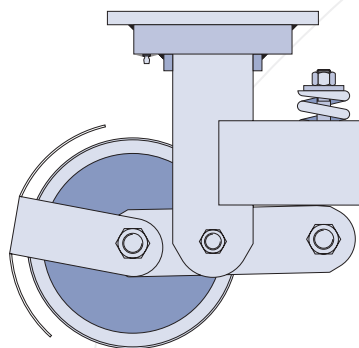

Capacidad hasta 700 kg.

Tipos de Fijaciones

Este tipo de placa es suministrada en la rodaja de 6"

Fijación de la placa para rodajas de 8" y 10"

Ruedas

C - Fenólica

P - Poliuretano

B - Goma

F - Hierro

V - Grooved

Tipos de Rodaje

Bolas

Accesorios

FP - Freno Pedal

BG - Bloqueo de Giro

PA - Guardabarros

Dimensiones en mm

SERIE CMX – Resorte Antichoque Mediano Axial

SCHIOPPA

							Ref. Rueda	Ref. Rodaja con Placa	
									
6"	2"	17	62	220	130	220	R 62 BE	GCMX 62 BE	FCMX 62 BE
						400	R 62 PE	GCMX 62 PE	FCMX 62 PE
						400	R 62 FE	GCMX 62 FE	FCMX 62 FE
						300	R 62 CE	GCMX 62 CE	FCMX 62 CE
						400	R 62 VE	GCMX 62 VE	FCMX 62 VE
8"	2"	20	62	292	180	275	R 82 BE	GCMX 82 BE	FCMX 82 BE
						550	R 82 PE	GCMX 82 PE	FCMX 82 PE
						550	R 82 FE	GCMX 82 FE	FCMX 82 FE
						400	R 82 CE	GCMX 82 CE	FCMX 82 CE
						500	R 82 VE	GCMX 82 VE	FCMX 82 VE
10"	2"	20	62	340	205	375	R 102 BE	GCMX 102 BE	FCMX 102 BE
						700	R 102 PE	GCMX 102 PE	FCMX 102 PE
						700	R 102 FE	GCMX 102 FE	FCMX 102 FE
						600	R 102 VE	GCMX 102 VE	FCMX 102 VE