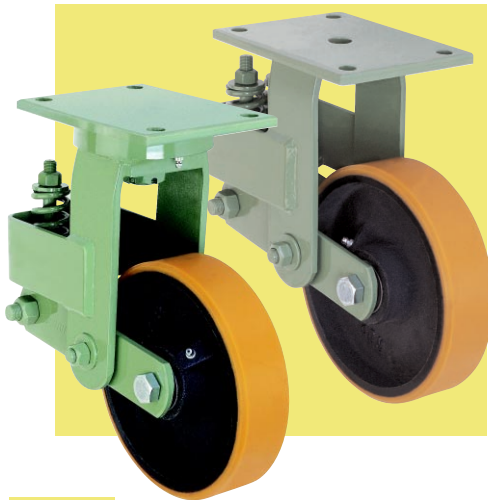

Capacidad hasta 700 kg.

Tipos de Fijaciones

Este tipo de placa es suministrada en la rodaja de 6"

Fijación de la placa para rodajas de 8" y 10"

Ruedas

C - Fenólica

P - Poliuretano

B - Goma

F - Hierro

V - Grooved

Tipos de Rodaje

Bolas

Accesorios

FP - Freno Pedal

BG - Bloqueo de Giro

PA - Guardabarros

Dimensiones en mm

SERIE CMX – Resorte Antichoque Mediano Axial

SCHIOPPA

							Ref. Rueda	Ref. Rodaja con Placa	
									
6"	2"	17	62	220	130	220	R 62 BE	GCMX 62 BE	FCMX 62 BE
						400	R 62 PE	GCMX 62 PE	FCMX 62 PE
						400	R 62 FE	GCMX 62 FE	FCMX 62 FE
						300	R 62 CE	GCMX 62 CE	FCMX 62 CE
						400	R 62 VE	GCMX 62 VE	FCMX 62 VE
8"	2"	20	62	292	180	275	R 82 BE	GCMX 82 BE	FCMX 82 BE
						550	R 82 PE	GCMX 82 PE	FCMX 82 PE
						550	R 82 FE	GCMX 82 FE	FCMX 82 FE
						400	R 82 CE	GCMX 82 CE	FCMX 82 CE
						500	R 82 VE	GCMX 82 VE	FCMX 82 VE
10"	2"	20	62	340	205	375	R 102 BE	GCMX 102 BE	FCMX 102 BE
						700	R 102 PE	GCMX 102 PE	FCMX 102 PE
						700	R 102 FE	GCMX 102 FE	FCMX 102 FE
						600	R 102 VE	GCMX 102 VE	FCMX 102 VE