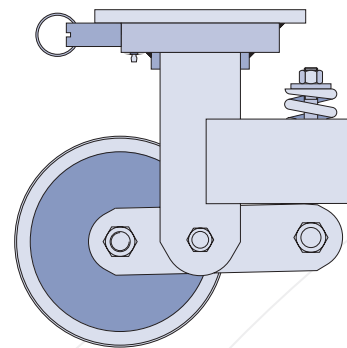

Capacidad hasta 700 kg.

Tipos de Fijaciones

Este tipo de placa es suministrada en la rodaja de 6"

Fijación de la placa para rodajas de 8" y 10"

Ruedas

C - Fenólica

P - Poliuretano

B - Goma

F - Hierro

V - Grooved

Tipos de Rodaje

Bolas

Accesorios

FP - Freno Pedal

BG - Bloqueo de Giro

PA - Guardabarros

Dimensiones en mm

SERIE CMX – Resorte Antichoque Mediano Axial

SCHIOPPA

							Ref. Rueda	Ref. Rodaja con Placa	
									
6"	2"	17	62	220	130	220	R 62 BE	GCMX 62 BE	FCMX 62 BE
						400	R 62 PE	GCMX 62 PE	FCMX 62 PE
						400	R 62 FE	GCMX 62 FE	FCMX 62 FE
						300	R 62 CE	GCMX 62 CE	FCMX 62 CE
						400	R 62 VE	GCMX 62 VE	FCMX 62 VE
8"	2"	20	62	292	180	275	R 82 BE	GCMX 82 BE	FCMX 82 BE
						550	R 82 PE	GCMX 82 PE	FCMX 82 PE
						550	R 82 FE	GCMX 82 FE	FCMX 82 FE
						400	R 82 CE	GCMX 82 CE	FCMX 82 CE
						500	R 82 VE	GCMX 82 VE	FCMX 82 VE
10"	2"	20	62	340	205	375	R 102 BE	GCMX 102 BE	FCMX 102 BE
						700	R 102 PE	GCMX 102 PE	FCMX 102 PE
						700	R 102 FE	GCMX 102 FE	FCMX 102 FE
						600	R 102 VE	GCMX 102 VE	FCMX 102 VE