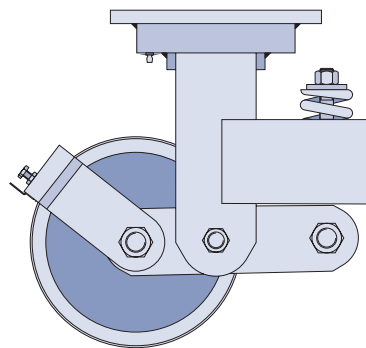

Capacidad hasta 700 kg.

Tipos de Fijaciones

Este tipo de placa es suministrada en la rodaja de 6"

Fijación de la placa para rodajas de 8" y 10"

Ruedas

C - Fenólica

P - Poliuretano

B - Goma

F - Hierro

V - Grooved

Tipos de Rodaje

Bolas

Accesorios

FP - Freno Pedal

BG - Bloqueo de Giro

PA - Guardabarros

Dimensiones en mm

SERIE CMX – Resorte Antichoque Mediano Axial

SCHIOPPA

							Ref. Rueda	Ref. Rodaja con Placa	
									
6"	2"	17	62	220	130	220	R 62 BE	GCMX 62 BE	FCMX 62 BE
						400	R 62 PE	GCMX 62 PE	FCMX 62 PE
						400	R 62 FE	GCMX 62 FE	FCMX 62 FE
						300	R 62 CE	GCMX 62 CE	FCMX 62 CE
						400	R 62 VE	GCMX 62 VE	FCMX 62 VE
8"	2"	20	62	292	180	275	R 82 BE	GCMX 82 BE	FCMX 82 BE
						550	R 82 PE	GCMX 82 PE	FCMX 82 PE
						550	R 82 FE	GCMX 82 FE	FCMX 82 FE
						400	R 82 CE	GCMX 82 CE	FCMX 82 CE
						500	R 82 VE	GCMX 82 VE	FCMX 82 VE
10"	2"	20	62	340	205	375	R 102 BE	GCMX 102 BE	FCMX 102 BE
						700	R 102 PE	GCMX 102 PE	FCMX 102 PE
						700	R 102 FE	GCMX 102 FE	FCMX 102 FE
						600	R 102 VE	GCMX 102 VE	FCMX 102 VE