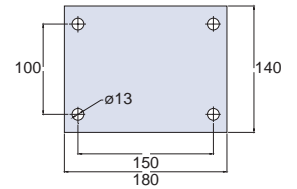

Capacidad hasta 700 kg.

Tipos de Fijaciones

Este tipo de placa es suministrada en la rodaja de 6"

Fijación de la placa para rodajas de 8" y 10"

Ruedas

C - Fenólica

P - Poliuretano

B - Goma

Dimensiones en mm

SERIE CMX – Resorte Antichoque Mediano Axial

SCHIOPPA

							Ref. Rueda	Ref. Rodaja con Placa	
									
6"	2"	17	62	220	130	220	R 62 BE	GCMX 62 BE	FCMX 62 BE
						400	R 62 PE	GCMX 62 PE	FCMX 62 PE
						400	R 62 FE	GCMX 62 FE	FCMX 62 FE
						300	R 62 CE	GCMX 62 CE	FCMX 62 CE
						400	R 62 VE	GCMX 62 VE	FCMX 62 VE
8"	2"	20	62	292	180	275	R 82 BE	GCMX 82 BE	FCMX 82 BE
						550	R 82 PE	GCMX 82 PE	FCMX 82 PE
						550	R 82 FE	GCMX 82 FE	FCMX 82 FE
						400	R 82 CE	GCMX 82 CE	FCMX 82 CE
						500	R 82 VE	GCMX 82 VE	FCMX 82 VE
10"	2"	20	62	340	205	375	R 102 BE	GCMX 102 BE	FCMX 102 BE
						700	R 102 PE	GCMX 102 PE	FCMX 102 PE
						700	R 102 FE	GCMX 102 FE	FCMX 102 FE
						600	R 102 VE	GCMX 102 VE	FCMX 102 VE

Dimensiones en mm