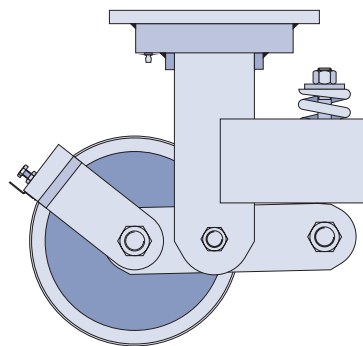

Capacidad hasta 1700 kg.

**Tipos de Fijaciones**

Este tipo de placa es suministrado en la rodaja 124

**Ruedas**

C - Fenólica

P - Poliuretano

B - Goma

F - Hierro

**Tipos de Rodaje**

Bolas

**Accesorios**

FP - Freno Pedal

BG - Bloqueo de Giro

PA - Guardabarros

Dimensiones en mm

# SERIE CPX – Resorte Antichoque Pesado Axial

SCHIOPPA

			 (mm)	 (mm)	 (mm)		Ref. Rueda	Ref. Rodaja con Placa	
									
8"	70	25	78	320	180	400	R 83 BE	GCPX 83 BE	FCPX 83 BE
						800	R 83 PE	GCPX 83 PE	FCPX 83 PE
						800	R 83 FE	GCPX 83 FE	FCPX 83 FE
						550	R 83 CE	GCPX 83 CE	FCPX 83 CE
10"	70	25	78	345	205	450	R 103 BE	GCPX 103 BE	FCPX 103 BE
						1000	R 103 PE	GCPX 103 PE	FCPX 103 PE
						1000	R 103 FE	GCPX 103 FE	FCPX 103 FE
						800	R 103 CE	GCPX 103 CE	FCPX 103 CE
12"	70	25	78	393	230	600	R 123 BE	GCPX 123 BE	FCPX 123 BE
						1200	R 123 PE	GCPX 123 PE	FCPX 123 PE
						1200	R 123 FE	GCPX 123 FE	FCPX 123 FE
						900	R 123 CE	GCPX 123 CE	FCPX 123 CE
12"	100	30	110	390	258	900	R 124 BE	GCPX 124 BE	FCPX 124 BE
						1700	R 124 PE	GCPX 124 PE	FCPX 124 PE
						1700	R 124 FE	GCPX 124 FE	FCPX 124 FE
						1000	R 124 CE	GCPX 124 CE	FCPX 124 CE