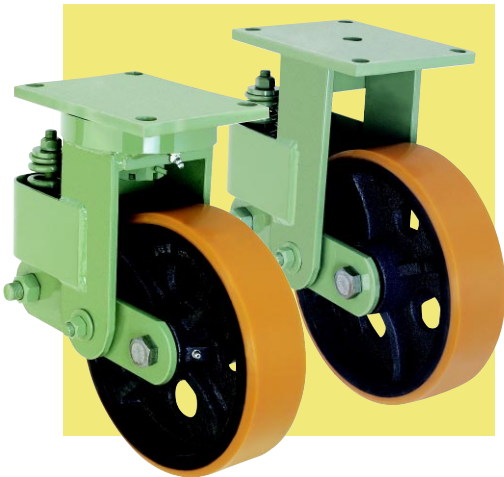

Capacidad hasta 1700 kg.

**Tipos de Fijaciones**

Este tipo de placa es suministrado en la rodaja 124

**Ruedas**

C - Fenólica

P - Poliuretano

B - Goma

F - Hierro

**Tipos de Rodaje**

Bolas

**Accesorios**

FP - Freno Pedal

BG - Bloqueo de Giro

PA - Guardabarros

Dimensiones en mm

# SERIE CPX – Resorte Antichoque Pesado Axial

SCHIOPPA

			 (mm)	 (mm)	 (mm)		Ref. Rueda	Ref. Rodaja con Placa	
									
8"	70	25	78	320	180	400	R 83 BE	GCPX 83 BE	FCPX 83 BE
						800	R 83 PE	GCPX 83 PE	FCPX 83 PE
						800	R 83 FE	GCPX 83 FE	FCPX 83 FE
						550	R 83 CE	GCPX 83 CE	FCPX 83 CE
10"	70	25	78	345	205	450	R 103 BE	GCPX 103 BE	FCPX 103 BE
						1000	R 103 PE	GCPX 103 PE	FCPX 103 PE
						1000	R 103 FE	GCPX 103 FE	FCPX 103 FE
						800	R 103 CE	GCPX 103 CE	FCPX 103 CE
12"	70	25	78	393	230	600	R 123 BE	GCPX 123 BE	FCPX 123 BE
						1200	R 123 PE	GCPX 123 PE	FCPX 123 PE
						1200	R 123 FE	GCPX 123 FE	FCPX 123 FE
						900	R 123 CE	GCPX 123 CE	FCPX 123 CE
12"	100	30	110	390	258	900	R 124 BE	GCPX 124 BE	FCPX 124 BE
						1700	R 124 PE	GCPX 124 PE	FCPX 124 PE
						1700	R 124 FE	GCPX 124 FE	FCPX 124 FE
						1000	R 124 CE	GCPX 124 CE	FCPX 124 CE