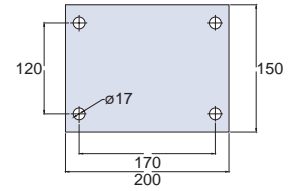

Capacidad hasta 1700 kg.

**Tipos de Fijaciones**

Este tipo de placa es suministrado en la rodaja 124

**Ruedas**

C - Fenólica

P - Poliuretano

B - Goma

F - Hierro

# SERIE CPX – Resorte Antichoque Pesado Axial

SCHIOPPA

			 (mm)	 (mm)	 (mm)		Ref. Rueda	Ref. Rodaja con Placa	
									
8"	70	25	78	320	180	400	R 83 BE	GCPX 83 BE	FCPX 83 BE
						800	R 83 PE	GCPX 83 PE	FCPX 83 PE
						800	R 83 FE	GCPX 83 FE	FCPX 83 FE
						550	R 83 CE	GCPX 83 CE	FCPX 83 CE
10"	70	25	78	345	205	450	R 103 BE	GCPX 103 BE	FCPX 103 BE
						1000	R 103 PE	GCPX 103 PE	FCPX 103 PE
						1000	R 103 FE	GCPX 103 FE	FCPX 103 FE
						800	R 103 CE	GCPX 103 CE	FCPX 103 CE
12"	70	25	78	393	230	600	R 123 BE	GCPX 123 BE	FCPX 123 BE
						1200	R 123 PE	GCPX 123 PE	FCPX 123 PE
						1200	R 123 FE	GCPX 123 FE	FCPX 123 FE
						900	R 123 CE	GCPX 123 CE	FCPX 123 CE
12"	100	30	110	390	258	900	R 124 BE	GCPX 124 BE	FCPX 124 BE
						1700	R 124 PE	GCPX 124 PE	FCPX 124 PE
						1700	R 124 FE	GCPX 124 FE	FCPX 124 FE
						1000	R 124 CE	GCPX 124 CE	FCPX 124 CE

Dimensiones en mm