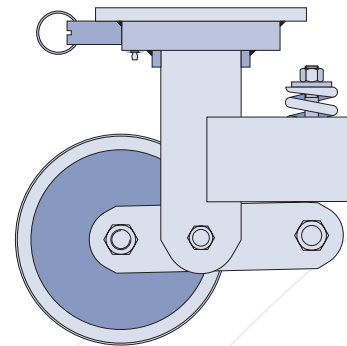

Capacidad hasta 1700 kg.

**Tipos de Fijaciones**

Este tipo de placa es suministrado en la rodaja 124

**Ruedas**

C - Fenólica

P - Poliuretano

B - Goma

F - Hierro

**Tipos de Rodaje**

Bolas

**Accesorios**

FP - Freno Pedal

BG - Bloqueo de Giro

PA - Guardabarros

Dimensiones en mm

# SERIE CPX – Resorte Antichoque Pesado Axial

SCHIOPPA

			 (mm)	 (mm)	 (mm)		Ref. Rueda	Ref. Rodaja con Placa	
									
8"	70	25	78	320	180	400	R 83 BE	GCPX 83 BE	FCPX 83 BE
						800	R 83 PE	GCPX 83 PE	FCPX 83 PE
						800	R 83 FE	GCPX 83 FE	FCPX 83 FE
						550	R 83 CE	GCPX 83 CE	FCPX 83 CE
10"	70	25	78	345	205	450	R 103 BE	GCPX 103 BE	FCPX 103 BE
						1000	R 103 PE	GCPX 103 PE	FCPX 103 PE
						1000	R 103 FE	GCPX 103 FE	FCPX 103 FE
						800	R 103 CE	GCPX 103 CE	FCPX 103 CE
12"	70	25	78	393	230	600	R 123 BE	GCPX 123 BE	FCPX 123 BE
						1200	R 123 PE	GCPX 123 PE	FCPX 123 PE
						1200	R 123 FE	GCPX 123 FE	FCPX 123 FE
						900	R 123 CE	GCPX 123 CE	FCPX 123 CE
12"	100	30	110	390	258	900	R 124 BE	GCPX 124 BE	FCPX 124 BE
						1700	R 124 PE	GCPX 124 PE	FCPX 124 PE
						1700	R 124 FE	GCPX 124 FE	FCPX 124 FE
						1000	R 124 CE	GCPX 124 CE	FCPX 124 CE