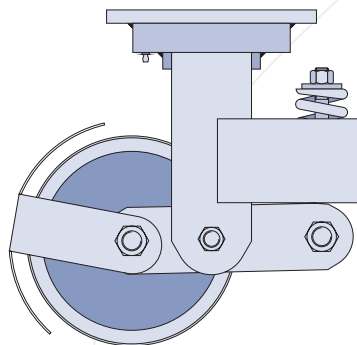

Capacidad hasta 1700 kg.

**Tipos de Fijaciones**

Este tipo de placa es suministrado en la rodaja 124

**Ruedas**

C - Fenólica

P - Poliuretano

B - Goma

F - Hierro

**Tipos de Rodaje**

Bolas

**Accesorios**

FP - Freno Pedal

BG - Bloqueo de Giro

PA - Guardabarros

Dimensiones en mm

# SERIE CPX – Resorte Antichoque Pesado Axial

SCHIOPPA

			 (mm)	 (mm)	 (mm)		Ref. Rueda	Ref. Rodaja con Placa	
									
8"	70	25	78	320	180	400	R 83 BE	GCPX 83 BE	FCPX 83 BE
						800	R 83 PE	GCPX 83 PE	FCPX 83 PE
						800	R 83 FE	GCPX 83 FE	FCPX 83 FE
						550	R 83 CE	GCPX 83 CE	FCPX 83 CE
10"	70	25	78	345	205	450	R 103 BE	GCPX 103 BE	FCPX 103 BE
						1000	R 103 PE	GCPX 103 PE	FCPX 103 PE
						1000	R 103 FE	GCPX 103 FE	FCPX 103 FE
						800	R 103 CE	GCPX 103 CE	FCPX 103 CE
12"	70	25	78	393	230	600	R 123 BE	GCPX 123 BE	FCPX 123 BE
						1200	R 123 PE	GCPX 123 PE	FCPX 123 PE
						1200	R 123 FE	GCPX 123 FE	FCPX 123 FE
						900	R 123 CE	GCPX 123 CE	FCPX 123 CE
12"	100	30	110	390	258	900	R 124 BE	GCPX 124 BE	FCPX 124 BE
						1700	R 124 PE	GCPX 124 PE	FCPX 124 PE
						1700	R 124 FE	GCPX 124 FE	FCPX 124 FE
						1000	R 124 CE	GCPX 124 CE	FCPX 124 CE