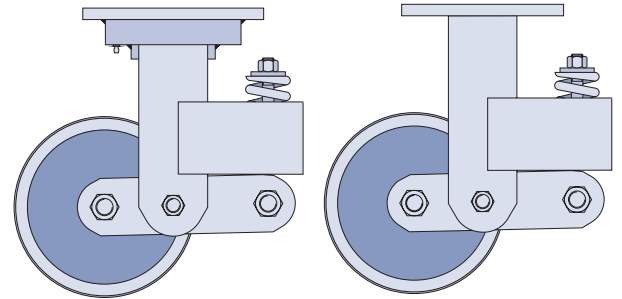

Capacidad hasta 1700 kg.

**Tipos de Fijaciones**

Este tipo de placa es suministrado en la rodaja 124

**Ruedas**

C - Fenólica

P - Poliuretano

B - Goma

F - Hierro

**Tipos de Rodaje**

Bolas

**Accesorios**

FP - Freno Pedal

BG - Bloqueo de Giro

PA - Guardabarros

Dimensiones en mm

# SERIE CPX – Resorte Antichoque Pesado Axial

SCHIOPPA

			 (mm)	 (mm)	 (mm)		Ref. Rueda	Ref. Rodaja con Placa	
									
8"	70	25	78	320	180	400	R 83 BE	GCPX 83 BE	FCPX 83 BE
						800	R 83 PE	GCPX 83 PE	FCPX 83 PE
						800	R 83 FE	GCPX 83 FE	FCPX 83 FE
						550	R 83 CE	GCPX 83 CE	FCPX 83 CE
10"	70	25	78	345	205	450	R 103 BE	GCPX 103 BE	FCPX 103 BE
						1000	R 103 PE	GCPX 103 PE	FCPX 103 PE
						1000	R 103 FE	GCPX 103 FE	FCPX 103 FE
						800	R 103 CE	GCPX 103 CE	FCPX 103 CE
12"	70	25	78	393	230	600	R 123 BE	GCPX 123 BE	FCPX 123 BE
						1200	R 123 PE	GCPX 123 PE	FCPX 123 PE
						1200	R 123 FE	GCPX 123 FE	FCPX 123 FE
						900	R 123 CE	GCPX 123 CE	FCPX 123 CE
12"	100	30	110	390	258	900	R 124 BE	GCPX 124 BE	FCPX 124 BE
						1700	R 124 PE	GCPX 124 PE	FCPX 124 PE
						1700	R 124 FE	GCPX 124 FE	FCPX 124 FE
						1000	R 124 CE	GCPX 124 CE	FCPX 124 CE