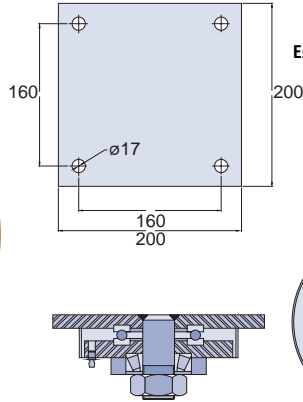

Capacidad hasta 1700 kg.

**Tipos de Fijaciones**

Este tipo de placa es suministrado en la rodaja 124

**Ruedas**

C - Fenólica

P - Poliuretano

B - Goma

F - Hierro

**Tipos de Rodaje**

Bolas

**Accesorios**

FP - Freno Pedal

BG - Bloqueo de Giro

PA - Guardabarros

Dimensiones en mm

# SERIE CPX – Resorte Antichoque Pesado Axial

SCHIOPPA

			 (mm)	 (mm)	 (mm)		Ref. Rueda	Ref. Rodaja con Placa	
									
8"	70	25	78	320	180	400	R 83 BE	GCPX 83 BE	FCPX 83 BE
						800	R 83 PE	GCPX 83 PE	FCPX 83 PE
						800	R 83 FE	GCPX 83 FE	FCPX 83 FE
						550	R 83 CE	GCPX 83 CE	FCPX 83 CE
10"	70	25	78	345	205	450	R 103 BE	GCPX 103 BE	FCPX 103 BE
						1000	R 103 PE	GCPX 103 PE	FCPX 103 PE
						1000	R 103 FE	GCPX 103 FE	FCPX 103 FE
						800	R 103 CE	GCPX 103 CE	FCPX 103 CE
12"	70	25	78	393	230	600	R 123 BE	GCPX 123 BE	FCPX 123 BE
						1200	R 123 PE	GCPX 123 PE	FCPX 123 PE
						1200	R 123 FE	GCPX 123 FE	FCPX 123 FE
						900	R 123 CE	GCPX 123 CE	FCPX 123 CE
12"	100	30	110	390	258	900	R 124 BE	GCPX 124 BE	FCPX 124 BE
						1700	R 124 PE	GCPX 124 PE	FCPX 124 PE
						1700	R 124 FE	GCPX 124 FE	FCPX 124 FE
						1000	R 124 CE	GCPX 124 CE	FCPX 124 CE

Dimensiones en mm