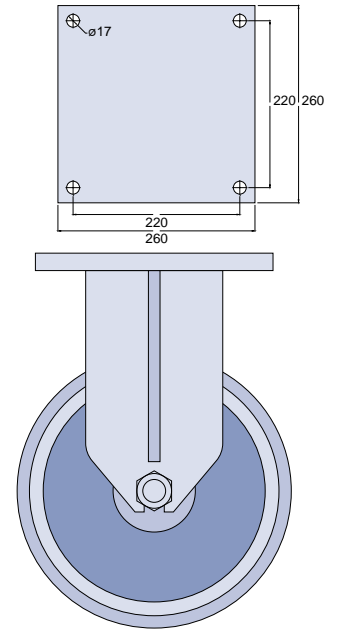

Capacidad hasta 6000 kg.

Tipos de Fijaciones

Tipos de Rodaje

Placas de las Rodajas Fijas

Bolas

123/124

165/205

Ø	H	Ø	B (mm)	R (mm)	R (mm)	Kg	Ref. Rueda	Ref. Rodaja con Placa	
								Ø	R
12"	70	25	78	410	230	1500	R 123 BSE	GDE 123 BSE	FDE 123 BSE
						2400	R 123 PE	GDE 123 PE	FDE 123 PE
12"	100	30	110	410	230	2000	R 124 BSE	GDE 124 BSE	FDE 124 BSE
						3400	R 124 PE	GDE 124 PE	FDE 124 PE
16"	125	35	134	540	300	5600	R 165 PE	GDE 165 PE	FDE 165 PE
20"	125	40	134	600	350	6000	R 205 PE	GDE 205 PE	FDE 205 PE

Dimensiones en mm