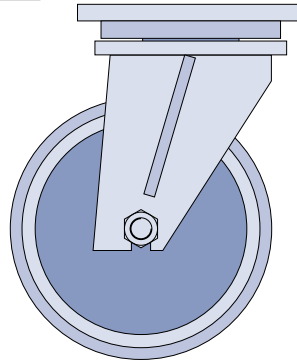

Capacidad hasta 6000 kg.

Tipos de Fijaciones

Tipos de Rodaje

Placas de las Rodajas Fijas

Bolas

123/124

165/205

Ø	H	Ø	B (mm)	R (mm)	R (mm)	Kg	Ref. Rueda	Ref. Rodaja con Placa	
								Ø	R
12"	70	25	78	410	230	1500	R 123 BSE	GDE 123 BSE	FDE 123 BSE
						2400	R 123 PE	GDE 123 PE	FDE 123 PE
12"	100	30	110	410	230	2000	R 124 BSE	GDE 124 BSE	FDE 124 BSE
						3400	R 124 PE	GDE 124 PE	FDE 124 PE
16"	125	35	134	540	300	5600	R 165 PE	GDE 165 PE	FDE 165 PE
20"	125	40	134	600	350	6000	R 205 PE	GDE 205 PE	FDE 205 PE

Dimensiones en mm