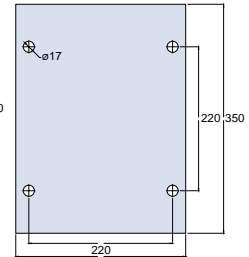

Capacidad hasta 6000 kg.

Tipos de Fijaciones

Tipos de Rodaje

Placas de las Rodajas Fijas

Bolas

123/124

165/205

Ø	H	Ø	B (mm)	R (mm)	R (mm)	Kg	Ref. Rueda	Ref. Rodaja con Placa	
								Ø	R
12"	70	25	78	410	230	1500	R 123 BSE	GDE 123 BSE	FDE 123 BSE
						2400	R 123 PE	GDE 123 PE	FDE 123 PE
12"	100	30	110	410	230	2000	R 124 BSE	GDE 124 BSE	FDE 124 BSE
						3400	R 124 PE	GDE 124 PE	FDE 124 PE
16"	125	35	134	540	300	5600	R 165 PE	GDE 165 PE	FDE 165 PE
20"	125	40	134	600	350	6000	R 205 PE	GDE 205 PE	FDE 205 PE

Dimensiones en mm