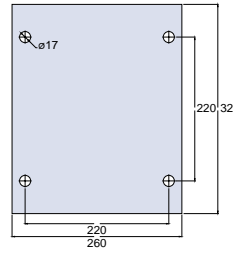

Capacidad hasta 6000 kg.

Tipos de Fijaciones

Tipos de Rodaje

Placas de las Rodajas Fijas

Bolas

123/124

165/205

Ø	H	Ø	B (mm)	R (mm)	R (mm)	Kg	Ref. Rueda	Ref. Rodaja con Placa	
								Ø	R
12"	70	25	78	410	230	1500	R 123 BSE	GDE 123 BSE	FDE 123 BSE
						2400	R 123 PE	GDE 123 PE	FDE 123 PE
12"	100	30	110	410	230	2000	R 124 BSE	GDE 124 BSE	FDE 124 BSE
						3400	R 124 PE	GDE 124 PE	FDE 124 PE
16"	125	35	134	540	300	5600	R 165 PE	GDE 165 PE	FDE 165 PE
20"	125	40	134	600	350	6000	R 205 PE	GDE 205 PE	FDE 205 PE

Dimensiones en mm