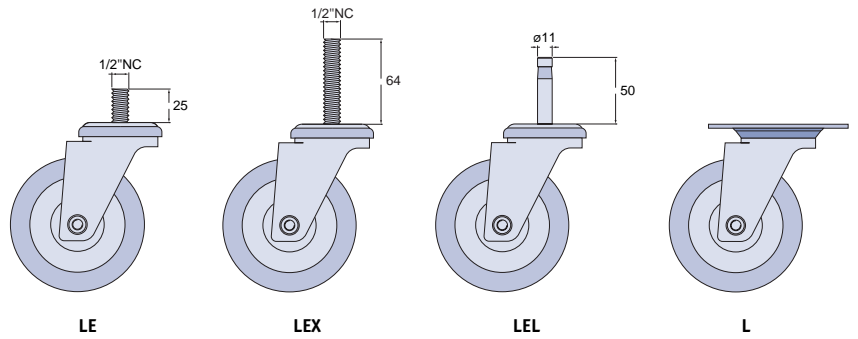

Tipos de Fijaciones