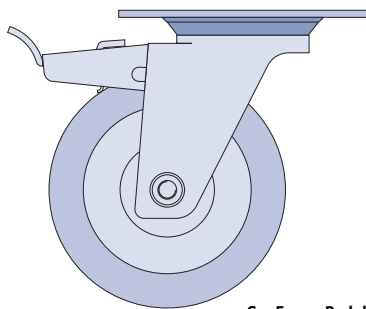

Capacidad para hasta 160 kg.

Tipos de Fijaciones

Ruedas

NP - Polipropileno UP - Poliuretano TP - Goma BP - PVC NT - Nylon SP - Soft C - Fenólica P - Poliuretano TM - Termic

Ruedas Champion

B - Goma F - Hierro BDN - Estampada Liviana NPE TPE UPE BPE SPE NTE AU

Accesorios

G - Freno Pedal

EX - Expansor goma, para serie LEX

Nº DEL EXPANSOR	VAR. EXCÉNTRICO	COMPRIMENTO
EX1	18 A 21	48
EX2	21 A 24	
EX3	25 A 28	
EX4	27 A 30	
EX5	37 A 40	

EA - Expansor aluminio, para serie LEX

Nº DEL EXP.	VAR. EXC.	COMPR.
EA2	21 - 27	31
EA4	27 - 33	

T - Cap's

CAP'S Nº	ROSCA
T1	1/2" BSP
T2	3/4" BSP
T3	1" BSP

Fijación por Placa

L

S - Buje para serie LEL

B - Blindaje

GLE512AU FF