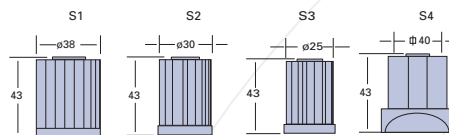

Nº DEL EXP.	VAR. EXC.	COMPR.
EA2	21 - 27	31
EA4	27 - 33	

T - Cap's

CAP'S Nº	ROSCA
T1	1/2" BSP
T2	3/4" BSP
T3	1" BSP

Fijación por Placa

L

S - Buje para serie LEL

B - Blindaje

GLE512AU FF

Dimensiones en mm

							Ref. Rueda	Ref. Rodaja con Placa	
3"	1.1/4"	5/16"	38	103	66	60	R 312 BP	GL 312 BP	FL 312 BP
						70	R 312 NP	GL 312 NP	FL 312 NP
						65	R 312 TP	GL 312 TP	FL 312 TP
						70	R 312 UP	GL 312 UP	FL 312 UP
						70	R 312 NT	GL 312 NT	FL 312 NT
						65	R 312 SP	GL 312 SP	FL 312 SP
						90	R 312 C	GL 312 C	FL 312 C
						50	R 312 BDN	GL 312 BDN	FL 312 BDN
						125	R 312 FN	GL 312 FN	FL 312 FN
						125	R 312 PN	GL 312 PN	FL 312 PN
						60	R 312 BN	GL 312 BN	FL 312 BN
						70	R 312 TM	GL 312 TM	FL 312 TM
4"	1.1/4"	5/16"	38	126	78	65	R 412 BP	GL 412 BP	FL 412 BP
						80	R 412 NP	GL 412 NP	FL 412 NP
						75	R 412 TP	GL 412 TP	FL 412 TP
						80	R 412 UP	GL 412 UP	FL 412 UP
						80	R 412 NT	GL 412 NT	FL 412 NT
						75	R 412 SP	GL 412 SP	FL 412 SP
						100	R 412 C	GL 412 C	FL 412 C
						60	R 412 BDN	GL 412 BDN	FL 412 BDN
80	R 412 TM	GL 412 TM	FL 412 TM						
5"	1.1/4"	5/16"	38	156	102	75	R 512 BP	GL 512 BP	FL 512 BP
						85	R 512 NP	GL 512 NP	FL 512 NP
						80	R 512 TP	GL 512 TP	FL 512 TP
						85	R 512 UP	GL 512 UP	FL 512 UP
						85	R 512 NT	GL 512 NT	FL 512 NT
						80	R 512 SP	GL 512 SP	FL 512 SP
6"	1.1/4"	5/16"	38	178	115	85	R 612 BP	GL 612 BP	FL 612 BP
						95	R 612 NP	GL 612 NP	FL 612 NP
						90	R 612 TP	GL 612 TP	FL 612 TP
						95	R 612 UP	GL 612 UP	FL 612 UP
						95	R 612 NT	GL 612 NT	FL 612 NT
						90	R 612 SP	GL 612 SP	FL 612 SP