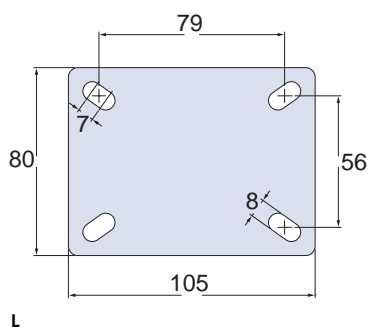

Nº DEL EXP.	VAR. EXC.	COMPR.
EA2	21 - 27	31
EA4	27 - 33	

T - Cap's

CAP'S Nº	ROSCA
T1	1/2" BSP
T2	3/4" BSP
T3	1" BSP

Fijación por Placa

L

S - Buje para serie LEL

B - Blindaje

GLE512AU FF

Dimensiones en mm

							Ref. Rueda	Ref. Rodaja con Placa	
3"	1.1/4"	5/16"	38	103	66	60	R 312 BP	GL 312 BP	FL 312 BP
						70	R 312 NP	GL 312 NP	FL 312 NP
						65	R 312 TP	GL 312 TP	FL 312 TP
						70	R 312 UP	GL 312 UP	FL 312 UP
						70	R 312 NT	GL 312 NT	FL 312 NT
						65	R 312 SP	GL 312 SP	FL 312 SP
						90	R 312 C	GL 312 C	FL 312 C
						50	R 312 BDN	GL 312 BDN	FL 312 BDN
						125	R 312 FN	GL 312 FN	FL 312 FN
						125	R 312 PN	GL 312 PN	FL 312 PN
						60	R 312 BN	GL 312 BN	FL 312 BN
						70	R 312 TM	GL 312 TM	FL 312 TM
4"	1.1/4"	5/16"	38	126	78	65	R 412 BP	GL 412 BP	FL 412 BP
						80	R 412 NP	GL 412 NP	FL 412 NP
						75	R 412 TP	GL 412 TP	FL 412 TP
						80	R 412 UP	GL 412 UP	FL 412 UP
						80	R 412 NT	GL 412 NT	FL 412 NT
						75	R 412 SP	GL 412 SP	FL 412 SP
						100	R 412 C	GL 412 C	FL 412 C
						60	R 412 BDN	GL 412 BDN	FL 412 BDN
80	R 412 TM	GL 412 TM	FL 412 TM						
5"	1.1/4"	5/16"	38	156	102	75	R 512 BP	GL 512 BP	FL 512 BP
						85	R 512 NP	GL 512 NP	FL 512 NP
						80	R 512 TP	GL 512 TP	FL 512 TP
						85	R 512 UP	GL 512 UP	FL 512 UP
						85	R 512 NT	GL 512 NT	FL 512 NT
						80	R 512 SP	GL 512 SP	FL 512 SP
6"	1.1/4"	5/16"	38	178	115	85	R 612 BP	GL 612 BP	FL 612 BP
						95	R 612 NP	GL 612 NP	FL 612 NP
						90	R 612 TP	GL 612 TP	FL 612 TP
						95	R 612 UP	GL 612 UP	FL 612 UP
						95	R 612 NT	GL 612 NT	FL 612 NT
						90	R 612 SP	GL 612 SP	FL 612 SP

Dimensiones en mm