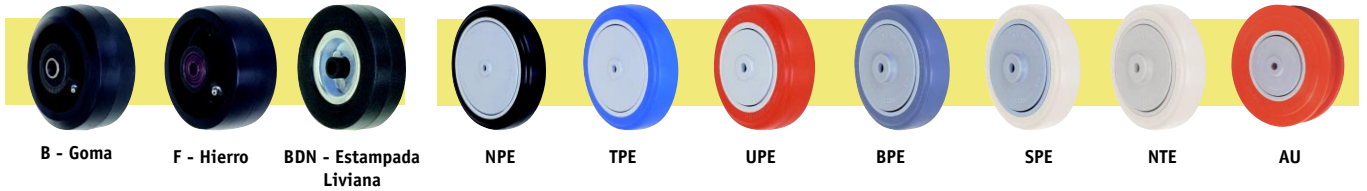

Capacidad para hasta 160 kg.

Tipos de Fijaciones

Ruedas

NP - Polipropileno UP - Poliuretano TP - Goma BP - PVC NT - Nylon SP - Soft C - Fenólica P - Poliuretano TM - Termic

Ruedas Champion

B - Goma F - Hierro BDN - Estampada Liviana NPE TPE UPE BPE SPE NTE AU

Accesorios

G - Freno Pedal

EX - Expansor goma, para serie LEX

Nº DEL EXPANSOR	VAR. EXCÉNTRICO	COMPRIMENTO
EX1	18 A 21	48
EX2	21 A 24	
EX3	25 A 28	
EX4	27 A 30	
EX5	37 A 40	

EA - Expansor aluminio, para serie LEX

Nº DEL EXP.	VAR. EXC.	COMPR.
EA2	21 - 27	31
EA4	27 - 33	

T - Cap's

CAP'S Nº	ROSCA
T1	1/2" BSP
T2	3/4" BSP
T3	1" BSP

Fijación por Placa

L

S - Buje para serie LEL

B - Blindaje

GLE512AU FF