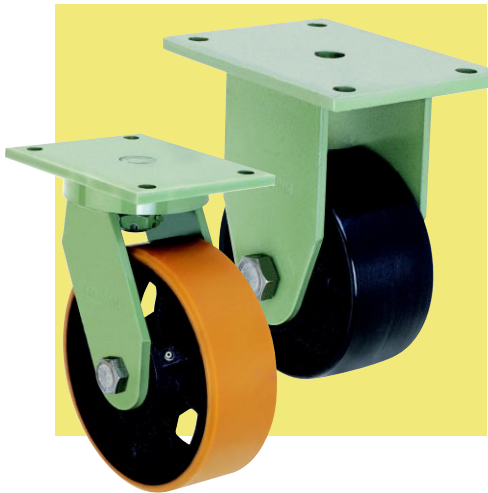

Capacidad hasta 1200 kg.

Tipos de Fijaciones

Ruedas

C - Fenólica

P - Poliuretano

B - Goma

F - Hierro

V - Grooved

Tipos de Rodaje

Rodillos cilíndricos

Bolas

Accesorios

FP - Freno Pedal

FL - Freno Lateral

BG - Bloqueo de Giro

GC - Guarda Cuerpo

Dimensiones en mm

SERIE MPX – Medio Pesado Axial

SCHIOPPA

			 (mm)	 (mm)	 (mm)	 Kg	Ref. Rueda	Ref. Rodaja con Placa	
									
6"	70	1"	78	218	132	300	R 63 BR	GMPX 63 BR	FMPX 63 BR
						600	R 63 PR	GMPX 63 PR	FMPX 63 PR
						600	R 63 FR	GMPX 63 FR	FMPX 63 FR
						400	R 63 CR	GMPX 63 CR	FMPX 63 CR
						500	R 63 VR	GMPX 63 VR	FMPX 63 VR
8"	70	1"	78	260	168	400	R 83 BR	GMPX 83 BR	FMPX 83 BR
						800	R 83 PR	GMPX 83 PR	FMPX 83 PR
						800	R 83 FR	GMPX 83 FR	FMPX 83 FR
						550	R 83 CR	GMPX 83 CR	FMPX 83 CR
						700	R 83 VR	GMPX 83 VR	FMPX 83 VR
10"	70	1"	78	320	200	500	R 103 BR	GMPX 103 BR	FMPX 103 BR
						1000	R 103 PR	GMPX 103 PR	FMPX 103 PR
						1000	R 103 FR	GMPX 103 FR	FMPX 103 FR
						800	R 103 CR	GMPX 103 CR	FMPX 103 CR
						900	R 103 VR	GMPX 103 VR	FMPX 103 VR
12"	70	1"	78	376	238	600	R 123 BR	GMPX 123 BR	FMPX 123 BR
						1200	R 123 PR	GMPX 123 PR	FMPX 123 PR
						1200	R 123 FR	GMPX 123 FR	FMPX 123 FR
						900	R 123 CR	GMPX 123 CR	FMPX 123 CR
						1000	R 123 VR	GMPX 123 VR	FMPX 123 VR