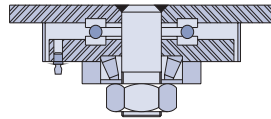

Capacidad hasta 1200 kg.

Tipos de Fijaciones

Ruedas

C - Fenólica

P - Poliuretano

B - Goma

F - Hierro

V - Grooved

Dimensiones en mm

SERIE MPX – Medio Pesado Axial

SCHIOPPA

			 (mm)	 (mm)	 (mm)	 Kg	Ref. Rueda	Ref. Rodaja con Placa	
									
6"	70	1"	78	218	132	300	R 63 BR	GMPX 63 BR	FMPX 63 BR
						600	R 63 PR	GMPX 63 PR	FMPX 63 PR
						600	R 63 FR	GMPX 63 FR	FMPX 63 FR
						400	R 63 CR	GMPX 63 CR	FMPX 63 CR
						500	R 63 VR	GMPX 63 VR	FMPX 63 VR
8"	70	1"	78	260	168	400	R 83 BR	GMPX 83 BR	FMPX 83 BR
						800	R 83 PR	GMPX 83 PR	FMPX 83 PR
						800	R 83 FR	GMPX 83 FR	FMPX 83 FR
						550	R 83 CR	GMPX 83 CR	FMPX 83 CR
						700	R 83 VR	GMPX 83 VR	FMPX 83 VR
10"	70	1"	78	320	200	500	R 103 BR	GMPX 103 BR	FMPX 103 BR
						1000	R 103 PR	GMPX 103 PR	FMPX 103 PR
						1000	R 103 FR	GMPX 103 FR	FMPX 103 FR
						800	R 103 CR	GMPX 103 CR	FMPX 103 CR
						900	R 103 VR	GMPX 103 VR	FMPX 103 VR
12"	70	1"	78	376	238	600	R 123 BR	GMPX 123 BR	FMPX 123 BR
						1200	R 123 PR	GMPX 123 PR	FMPX 123 PR
						1200	R 123 FR	GMPX 123 FR	FMPX 123 FR
						900	R 123 CR	GMPX 123 CR	FMPX 123 CR
						1000	R 123 VR	GMPX 123 VR	FMPX 123 VR