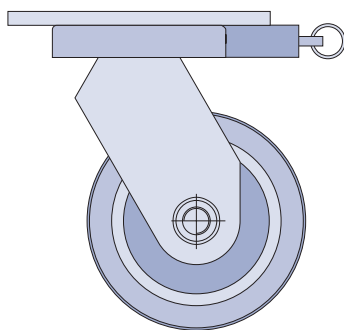

Tipos de Rodaje

Rodillos cilíndricos

Bolas

Accesorios

FP - Freno Pedal

FL - Freno Lateral

BG - Bloqueo de Giro

GC - Guarda Cuerpo

Dimensiones en mm

SERIE MPX – Medio Pesado Axial

SCHIOPPA

			 (mm)	 (mm)	 (mm)	 Kg	Ref. Rueda	Ref. Rodaja con Placa	
									
6"	70	1"	78	218	132	300	R 63 BR	GMPX 63 BR	FMPX 63 BR
						600	R 63 PR	GMPX 63 PR	FMPX 63 PR
						600	R 63 FR	GMPX 63 FR	FMPX 63 FR
						400	R 63 CR	GMPX 63 CR	FMPX 63 CR
						500	R 63 VR	GMPX 63 VR	FMPX 63 VR
8"	70	1"	78	260	168	400	R 83 BR	GMPX 83 BR	FMPX 83 BR
						800	R 83 PR	GMPX 83 PR	FMPX 83 PR
						800	R 83 FR	GMPX 83 FR	FMPX 83 FR
						550	R 83 CR	GMPX 83 CR	FMPX 83 CR
						700	R 83 VR	GMPX 83 VR	FMPX 83 VR
10"	70	1"	78	320	200	500	R 103 BR	GMPX 103 BR	FMPX 103 BR
						1000	R 103 PR	GMPX 103 PR	FMPX 103 PR
						1000	R 103 FR	GMPX 103 FR	FMPX 103 FR
						800	R 103 CR	GMPX 103 CR	FMPX 103 CR
						900	R 103 VR	GMPX 103 VR	FMPX 103 VR
12"	70	1"	78	376	238	600	R 123 BR	GMPX 123 BR	FMPX 123 BR
						1200	R 123 PR	GMPX 123 PR	FMPX 123 PR
						1200	R 123 FR	GMPX 123 FR	FMPX 123 FR
						900	R 123 CR	GMPX 123 CR	FMPX 123 CR
						1000	R 123 VR	GMPX 123 VR	FMPX 123 VR