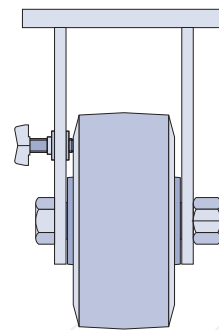

FL - Freno Lateral