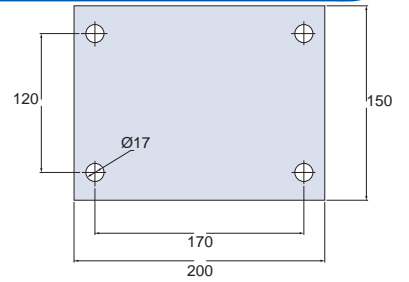

Capacidad hasta 1200 kg.

Tipos de Fijaciones

Ruedas

Tipos de Rodaje

Accesorios

Dimensiones en mm