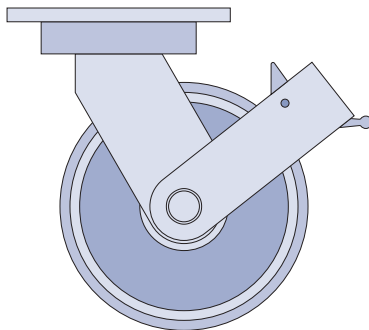

Accesorios

FP - Freno Pedal