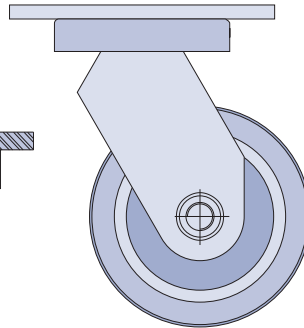

Capacidad hasta 1200 kg.

Tipos de Fijaciones

Ruedas

C - Fenólica

P - Poliuretano

B - Goma

F - Hierro

V - Grooved

Dimensiones en mm

SERIE MPX – Medio Pesado Axial

SCHIOPPA

			 (mm)	 (mm)	 (mm)	 Kg	Ref. Rueda	Ref. Rodaja con Placa	
									
6"	70	1"	78	218	132	300	R 63 BR	GMPX 63 BR	FMPX 63 BR
						600	R 63 PR	GMPX 63 PR	FMPX 63 PR
						600	R 63 FR	GMPX 63 FR	FMPX 63 FR
						400	R 63 CR	GMPX 63 CR	FMPX 63 CR
						500	R 63 VR	GMPX 63 VR	FMPX 63 VR
8"	70	1"	78	260	168	400	R 83 BR	GMPX 83 BR	FMPX 83 BR
						800	R 83 PR	GMPX 83 PR	FMPX 83 PR
						800	R 83 FR	GMPX 83 FR	FMPX 83 FR
						550	R 83 CR	GMPX 83 CR	FMPX 83 CR
						700	R 83 VR	GMPX 83 VR	FMPX 83 VR
10"	70	1"	78	320	200	500	R 103 BR	GMPX 103 BR	FMPX 103 BR
						1000	R 103 PR	GMPX 103 PR	FMPX 103 PR
						1000	R 103 FR	GMPX 103 FR	FMPX 103 FR
						800	R 103 CR	GMPX 103 CR	FMPX 103 CR
						900	R 103 VR	GMPX 103 VR	FMPX 103 VR
12"	70	1"	78	376	238	600	R 123 BR	GMPX 123 BR	FMPX 123 BR
						1200	R 123 PR	GMPX 123 PR	FMPX 123 PR
						1200	R 123 FR	GMPX 123 FR	FMPX 123 FR
						900	R 123 CR	GMPX 123 CR	FMPX 123 CR
						1000	R 123 VR	GMPX 123 VR	FMPX 123 VR

Dimensiones en mm