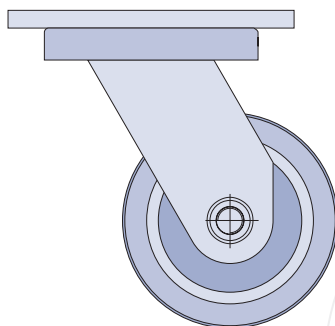

B - Goma

F - Hierro

V - Grooved

**Tipos de Rodaje**

Buje de nylon

Rodillos cilíndricos

Bolas

**Accesorios**

GB - Freno HI-TECH, disponible para las ruedas de 5" y 6".

FP - Freno Pedal, disponible para todos los tamaños de ruedas.

FL - Freno Lateral, disponible para todos los tamaños de ruedas.

BG - Bloqueo de Giro

GC - Guarda Cuerpo

Dimensiones en mm

							Ref. Rueda	Ref. Rodaja con Placa	
4"	2"	5/8"	62	155	84	150	R 42 BPN	GMX 42 BPN	FMX 42 BPN
						250	R 42 UPN	GMX 42 UPN	FMX 42 UPN
						250	R 42 NTN	GMX 42 NTN	FMX 42 NTN
5"	2"	5/8"	62	183	107	175	R 52 BPN	GMX 52 BPN	FMX 52 BPN
						325	R 52 UPN	GMX 52 UPN	FMX 52 UPN
						325	R 52 NTN	GMX 52 NTN	FMX 52 NTN
6"	2"	5/8"	62	205	123	220	R 62 BPN	GMX 62 BPN	FMX 62 BPN
						400	R 62 UPN	GMX 62 UPN	FMX 62 UPN
						400	R 62 NTN	GMX 62 NTN	FMX 62 NTN
8"	2"	7/8"	62	251	158	275	R 82 BPN	GMX 82 BPN	FMX 82 BPN
						550	R 82 UPN	GMX 82 UPN	FMX 82 UPN
						550	R 82 NTN	GMX 82 NTN	FMX 82 NTN
10"	2"	7/8"	62	306	197	375	R 102 BPN	GMX 102 BPN	FMX 102 BPN
						700	R 102 UPN	GMX 102 UPN	FMX 102 UPN
						700	R 102 NTN	GMX 102 NTN	FMX 102 NTN