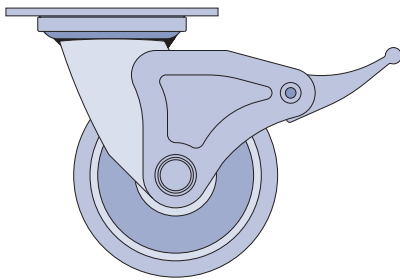

Capacidad para hasta 700 kg.

**Tipos de Fijaciones**

**Ruedas**

BP - Goma

UP - Poliuretano

NT - Nylon

C - Fenólica

P - Poliuretano

B - Goma

F - Hierro

V - Grooved

**Tipos de Rodaje**

Buje de nylon

Rodillos cilíndricos

Bolas

**Accesorios**

GB - Freno HI-TECH, disponible para las ruedas de 5" y 6".

FP - Freno Pedal, disponible para todos los tamaños de ruedas.

FL - Freno Lateral, disponible para todos los tamaños de ruedas.

BG - Bloqueo de Giro

GC - Guarda Cuerpo

Dimensiones en mm

							Ref. Rueda	Ref. Rodaja con Placa	
4"	2"	5/8"	62	155	84	150	R 42 BPN	GMX 42 BPN	FMX 42 BPN
						250	R 42 UPN	GMX 42 UPN	FMX 42 UPN
						250	R 42 NTN	GMX 42 NTN	FMX 42 NTN
5"	2"	5/8"	62	183	107	175	R 52 BPN	GMX 52 BPN	FMX 52 BPN
						325	R 52 UPN	GMX 52 UPN	FMX 52 UPN
						325	R 52 NTN	GMX 52 NTN	FMX 52 NTN
6"	2"	5/8"	62	205	123	220	R 62 BPN	GMX 62 BPN	FMX 62 BPN
						400	R 62 UPN	GMX 62 UPN	FMX 62 UPN
						400	R 62 NTN	GMX 62 NTN	FMX 62 NTN
8"	2"	7/8"	62	251	158	275	R 82 BPN	GMX 82 BPN	FMX 82 BPN
						550	R 82 UPN	GMX 82 UPN	FMX 82 UPN
						550	R 82 NTN	GMX 82 NTN	FMX 82 NTN
10"	2"	7/8"	62	306	197	375	R 102 BPN	GMX 102 BPN	FMX 102 BPN
						700	R 102 UPN	GMX 102 UPN	FMX 102 UPN
						700	R 102 NTN	GMX 102 NTN	FMX 102 NTN