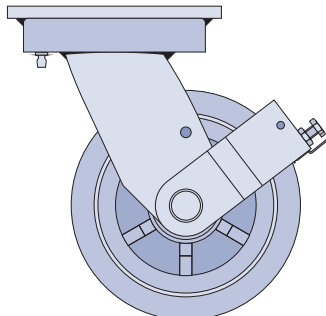

B - Goma

F - Hierro

V - Grooved

**Tipos de Rodaje**

Buje de nylon

Rodillos cilíndricos

Bolas

**Accesorios**

GB - Freno HI-TECH, disponible para las ruedas de 5" y 6".

FP - Freno Pedal, disponible para todos los tamaños de ruedas.

FL - Freno Lateral, disponible para todos los tamaños de ruedas.

BG - Bloqueo de Giro

GC - Guarda Cuerpo

Dimensiones en mm

							Ref. Rueda	Ref. Rodaja con Placa	
4"	2"	5/8"	62	155	84	150	R 42 BPN	GMX 42 BPN	FMX 42 BPN
						250	R 42 UPN	GMX 42 UPN	FMX 42 UPN
						250	R 42 NTN	GMX 42 NTN	FMX 42 NTN
5"	2"	5/8"	62	183	107	175	R 52 BPN	GMX 52 BPN	FMX 52 BPN
						325	R 52 UPN	GMX 52 UPN	FMX 52 UPN
						325	R 52 NTN	GMX 52 NTN	FMX 52 NTN
6"	2"	5/8"	62	205	123	220	R 62 BPN	GMX 62 BPN	FMX 62 BPN
						400	R 62 UPN	GMX 62 UPN	FMX 62 UPN
						400	R 62 NTN	GMX 62 NTN	FMX 62 NTN
8"	2"	7/8"	62	251	158	275	R 82 BPN	GMX 82 BPN	FMX 82 BPN
						550	R 82 UPN	GMX 82 UPN	FMX 82 UPN
						550	R 82 NTN	GMX 82 NTN	FMX 82 NTN
10"	2"	7/8"	62	306	197	375	R 102 BPN	GMX 102 BPN	FMX 102 BPN
						700	R 102 UPN	GMX 102 UPN	FMX 102 UPN
						700	R 102 NTN	GMX 102 NTN	FMX 102 NTN