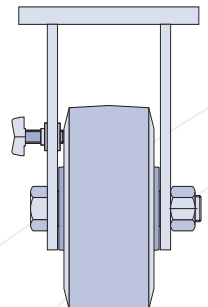

B - Goma

F - Hierro

V - Grooved

**Tipos de Rodaje**

Buje de nylon

Rodillos cilíndricos

Bolas

**Accesorios**

GB - Freno HI-TECH, disponible para las ruedas de 5" y 6".

FP - Freno Pedal, disponible para todos los tamaños de ruedas.

FL - Freno Lateral, disponible para todos los tamaños de ruedas.

BG - Bloqueo de Giro

GC - Guarda Cuerpo

Dimensiones en mm

							Ref. Rueda	Ref. Rodaja con Placa	
4"	2"	5/8"	62	155	84	150	R 42 BPN	GMX 42 BPN	FMX 42 BPN
						250	R 42 UPN	GMX 42 UPN	FMX 42 UPN
						250	R 42 NTN	GMX 42 NTN	FMX 42 NTN
5"	2"	5/8"	62	183	107	175	R 52 BPN	GMX 52 BPN	FMX 52 BPN
						325	R 52 UPN	GMX 52 UPN	FMX 52 UPN
						325	R 52 NTN	GMX 52 NTN	FMX 52 NTN
6"	2"	5/8"	62	205	123	220	R 62 BPN	GMX 62 BPN	FMX 62 BPN
						400	R 62 UPN	GMX 62 UPN	FMX 62 UPN
						400	R 62 NTN	GMX 62 NTN	FMX 62 NTN
8"	2"	7/8"	62	251	158	275	R 82 BPN	GMX 82 BPN	FMX 82 BPN
						550	R 82 UPN	GMX 82 UPN	FMX 82 UPN
						550	R 82 NTN	GMX 82 NTN	FMX 82 NTN
10"	2"	7/8"	62	306	197	375	R 102 BPN	GMX 102 BPN	FMX 102 BPN
						700	R 102 UPN	GMX 102 UPN	FMX 102 UPN
						700	R 102 NTN	GMX 102 NTN	FMX 102 NTN