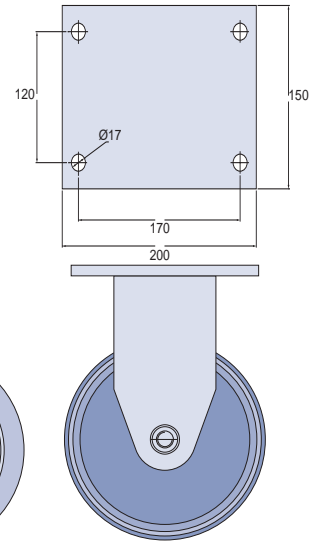

Capacidad para hasta 700 kg.

Tipos de Fijaciones