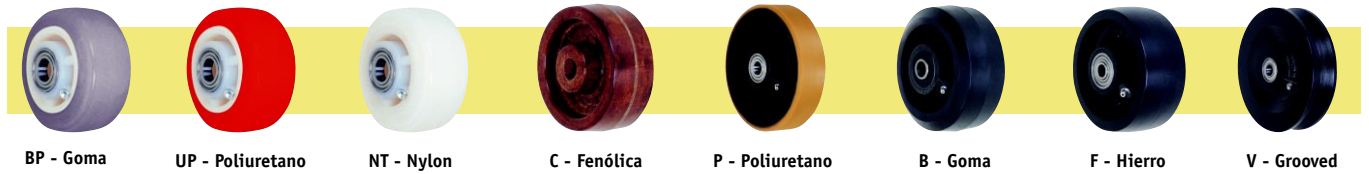

Capacidad para hasta 700 kg.

**Tipos de Fijaciones**

**Ruedas**

BP - Goma

UP - Poliuretano

NT - Nylon

C - Fenólica

P - Poliuretano

B - Goma

F - Hierro

V - Grooved

**Tipos de Rodaje**

Buje de nylon

Rodillos cilíndricos

Bolas

**Accesorios**