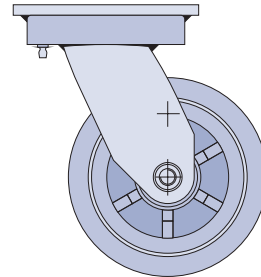

Capacidad para hasta 700 kg.

**Tipos de Fijaciones**

**Ruedas**

BP - Goma

UP - Poliuretano

NT - Nylon

C - Fenólica

P - Poliuretano

GC - Guarda Cuerpo

Dimensiones en mm

							Ref. Rueda	Ref. Rodaja con Placa	
4"	2"	5/8"	62	155	84	150	R 42 BPN	GMX 42 BPN	FMX 42 BPN
						250	R 42 UPN	GMX 42 UPN	FMX 42 UPN
						250	R 42 NTN	GMX 42 NTN	FMX 42 NTN
5"	2"	5/8"	62	183	107	175	R 52 BPN	GMX 52 BPN	FMX 52 BPN
						325	R 52 UPN	GMX 52 UPN	FMX 52 UPN
						325	R 52 NTN	GMX 52 NTN	FMX 52 NTN
6"	2"	5/8"	62	205	123	220	R 62 BPN	GMX 62 BPN	FMX 62 BPN
						400	R 62 UPN	GMX 62 UPN	FMX 62 UPN
						400	R 62 NTN	GMX 62 NTN	FMX 62 NTN
8"	2"	7/8"	62	251	158	275	R 82 BPN	GMX 82 BPN	FMX 82 BPN
						550	R 82 UPN	GMX 82 UPN	FMX 82 UPN
						550	R 82 NTN	GMX 82 NTN	FMX 82 NTN
10"	2"	7/8"	62	306	197	375	R 102 BPN	GMX 102 BPN	FMX 102 BPN
						700	R 102 UPN	GMX 102 UPN	FMX 102 UPN
						700	R 102 NTN	GMX 102 NTN	FMX 102 NTN