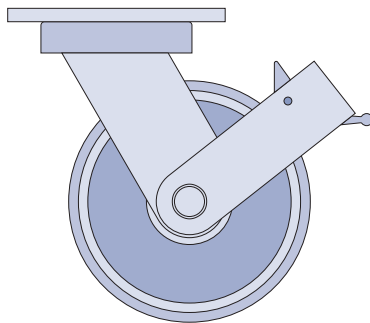

Capacidad hasta 2800 kg.

Tipos de Fijaciones

Ruedas

P - Poliuretano

B - Goma

F - Hierro

Tipos de Rodaje

Rodillos cilíndricos

Bolas

Accesorios

FP - Freno Pedal

FL - Freno Lateral

BG - Bloqueo de Giro

GC - Guarda Cuerpo

Dimensiones en mm

SERIE PEX – Extra Pesado Axial