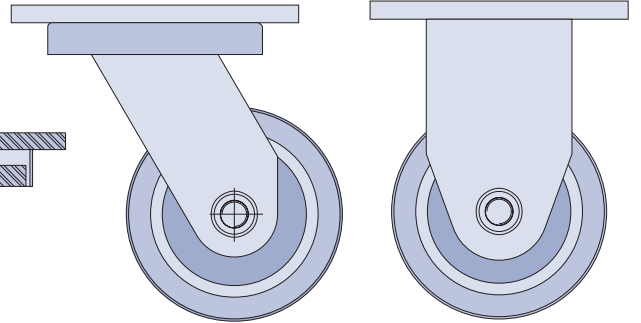

Capacidad hasta 2800 kg.

Tipos de Fijaciones

Ruedas

P - Poliuretano

B - Goma

F - Hierro

Tipos de Rodaje

Rodillos cilíndricos

Bolas

Accesorios

FP - Freno Pedal

FL - Freno Lateral

BG - Bloqueo de Giro

GC - Guarda Cuerpo

Dimensiones en mm

SERIE PEX – Extra Pesado Axial

SCHIOPPA

							Ref. Rueda	Ref. Rodaja con Placa	
									
6"	100	1"	110	230	132	450	R 64 BR	GPEX 64 BR	FPEX 64 BR
						800	R 64 PR	GPEX 64 PR	FPEX 64 PR
						800	R 64 FR	GPEX 64 FR	FPEX 64 FR
8"	100	1"	110	275	169	600	R 84 BR	GPEX 84 BR	FPEX 84 BR
						1000	R 84 PR	GPEX 84 PR	FPEX 84 PR
						1000	R 84 FR	GPEX 84 FR	FPEX 84 FR

Dimensiones en mm