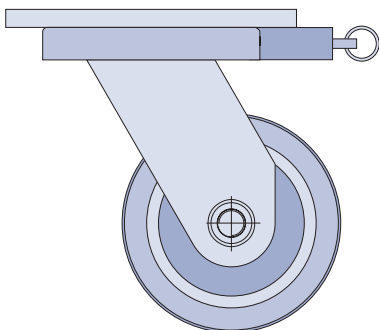

Bolas

Accesorios

FP - Freno Pedal

FL - Freno Lateral

BG - Bloqueo de Giro

GC - Guarda Cuerpo

Dimensiones en mm

SERIE PEX – Extra Pesado Axial

SCHIOPPA

							Ref. Rueda	Ref. Rodaja con Placa	
									
6"	100	1"	110	230	132	450	R 64 BR	GPEX 64 BR	FPEX 64 BR
						800	R 64 PR	GPEX 64 PR	FPEX 64 PR
						800	R 64 FR	GPEX 64 FR	FPEX 64 FR
8"	100	1"	110	275	169	600	R 84 BR	GPEX 84 BR	FPEX 84 BR
						1000	R 84 PR	GPEX 84 PR	FPEX 84 PR
						1000	R 84 FR	GPEX 84 FR	FPEX 84 FR

Dimensiones en mm