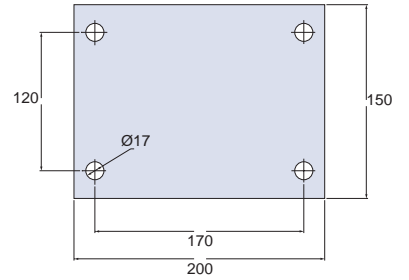

Capacidad hasta 2800 kg.

Tipos de Fijaciones

Ruedas

P - Poliuretano

B - Goma

F - Hierro

Tipos de Rodaje

Rodillos cilíndricos

SCHIOPPA

							Ref. Rueda	Ref. Rodaja con Placa	
									
6"	100	1"	110	230	132	450	R 64 BR	GPEX 64 BR	FPEX 64 BR
						800	R 64 PR	GPEX 64 PR	FPEX 64 PR
						800	R 64 FR	GPEX 64 FR	FPEX 64 FR
8"	100	1"	110	275	169	600	R 84 BR	GPEX 84 BR	FPEX 84 BR
						1000	R 84 PR	GPEX 84 PR	FPEX 84 PR
						1000	R 84 FR	GPEX 84 FR	FPEX 84 FR

Dimensiones en mm