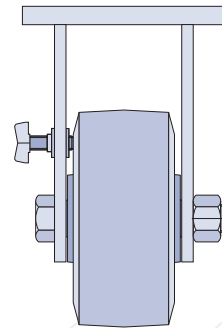

Capacidad hasta 2800 kg.

Tipos de Fijaciones

Ruedas

P - Poliuretano

B - Goma

F - Hierro

Tipos de Rodaje

Rodillos cilíndricos

Bolas

Accesorios

FP - Freno Pedal

FL - Freno Lateral

BG - Bloqueo de Giro

GC - Guarda Cuerpo

Dimensiones en mm

SERIE PEX – Extra Pesado Axial

SCHIOPPA

							Ref. Rueda	Ref. Rodaja con Placa	
									
6"	100	1"	110	230	132	450	R 64 BR	GPEX 64 BR	FPEX 64 BR
						800	R 64 PR	GPEX 64 PR	FPEX 64 PR
						800	R 64 FR	GPEX 64 FR	FPEX 64 FR
8"	100	1"	110	275	169	600	R 84 BR	GPEX 84 BR	FPEX 84 BR
						1000	R 84 PR	GPEX 84 PR	FPEX 84 PR
						1000	R 84 FR	GPEX 84 FR	FPEX 84 FR

Dimensiones en mm