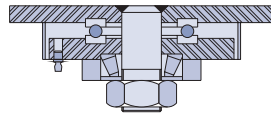

Capacidad hasta 2800 kg.

Tipos de Fijaciones

Ruedas

P - Poliuretano

B - Goma

F - Hierro

Tipos de Rodaje

Rodillos cilíndricos

SCHIOPPA

							Ref. Rueda	Ref. Rodaja con Placa	
									
6"	100	1"	110	230	132	450	R 64 BR	GPEX 64 BR	FPEX 64 BR
						800	R 64 PR	GPEX 64 PR	FPEX 64 PR
						800	R 64 FR	GPEX 64 FR	FPEX 64 FR
8"	100	1"	110	275	169	600	R 84 BR	GPEX 84 BR	FPEX 84 BR
						1000	R 84 PR	GPEX 84 PR	FPEX 84 PR
						1000	R 84 FR	GPEX 84 FR	FPEX 84 FR