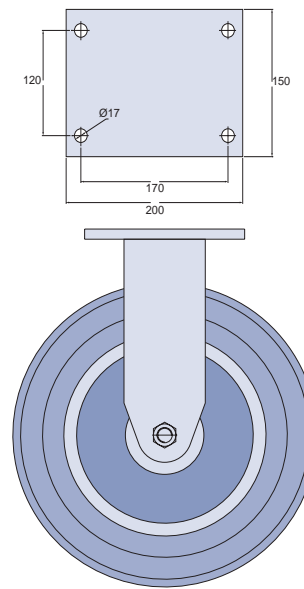

# SERIE PMX – Goma Maciza Axial

SCHIOPPA

Capacidad hasta 450 kg.

## Tipos de Rodaje

Rodillos cilíndricos

Bolas

Icono	Icono	Icono	Icono (mm)	Icono (mm)	Icono (mm)	Kg	Ref. Rueda	Ref. Rodaja con Placa	
								Icono	Icono
316	55	1"	74	388	245	180	R 2258 PMR	GPMX 2258 PMR	FPMX 2258 PMR
		25					R 2258 PME	GPMX 2258 PME	FPMX 2258 PME
310	68	1"	78	385	240	250	R 12300 R	GPMX 12300 R	FPMX 12300 R
		25					R 12300 E	GPMX 12300 E	FPMX 12300 E
330	77	1"	74	410	265	250	R 3308 PMR	GPMX 3308 PMR	FPMX 3308 PMR
		25					R 3308 PME	GPMX 3308 PME	FPMX 3308 PME
390	85	1"	78	460	295	325	R 15300 R	GPMX 15300 R	FPMX 15300 R
		25					R 15300 E	GPMX 15300 E	FPMX 15300 E
410	100	1"	110	480	300	450	R 16400 R	GPMX 16400 R	FPMX 16400 R
		25					R 16400 E	GPMX 16400 E	FPMX 16400 E

Dimensiones en mm