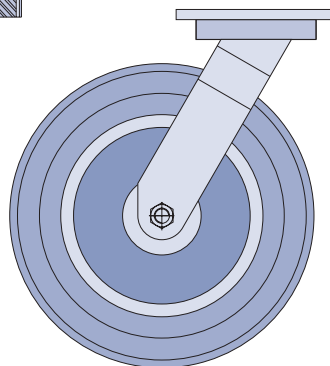

# SERIE PMX – Goma Maciza Axial

SCHIOPPA

Capacidad hasta 450 kg.

## Tipos de Fijaciones

## Tipos de Rodaje

Rodillos cilíndricos

Bolas

Icono	Icono	Icono	Icono (mm)	Icono (mm)	Icono (mm)	Kg	Ref. Rueda	Ref. Rodaja con Placa	
								Icono	Icono
316	55	1"	74	388	245	180	R 2258 PMR	GPMX 2258 PMR	FPMX 2258 PMR
		25					R 2258 PME	GPMX 2258 PME	FPMX 2258 PME
310	68	1"	78	385	240	250	R 12300 R	GPMX 12300 R	FPMX 12300 R
		25					R 12300 E	GPMX 12300 E	FPMX 12300 E
330	77	1"	74	410	265	250	R 3308 PMR	GPMX 3308 PMR	FPMX 3308 PMR
		25					R 3308 PME	GPMX 3308 PME	FPMX 3308 PME
390	85	1"	78	460	295	325	R 15300 R	GPMX 15300 R	FPMX 15300 R
		25					R 15300 E	GPMX 15300 E	FPMX 15300 E
410	100	1"	110	480	300	450	R 16400 R	GPMX 16400 R	FPMX 16400 R
		25					R 16400 E	GPMX 16400 E	FPMX 16400 E

Dimensiones en mm