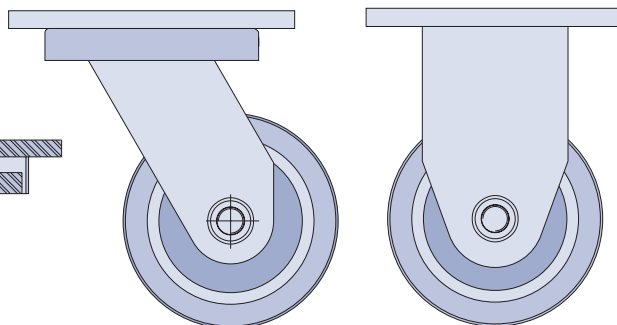

# SERIE PX – Super Pesado Axial

SCHIOPPA

Capacidad hasta 1200 kg.

## Tipos de Fijaciones

Dimensiones en mm