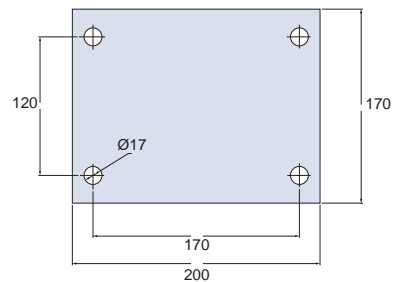

SERIE PX – Super Pesado Axial

SCHIOPPA

Capacidad hasta 1200 kg.

Tipos de Fijaciones

Ruedas

Tipos de Rodaje

Accesorios

Dimensiones en mm