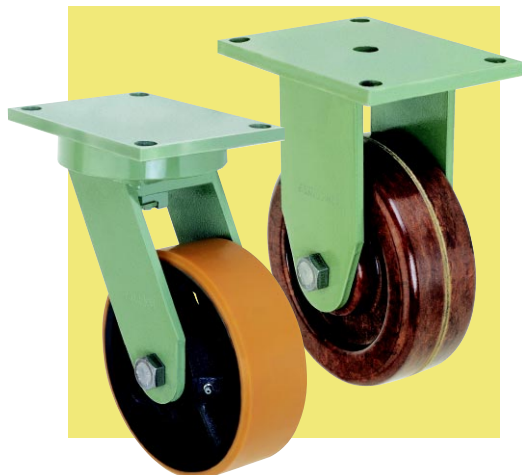

# SERIE PX – Super Pesado Axial

SCHIOPPA

Capacidad hasta 1200 kg.