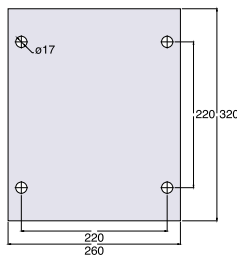

# SÉRIE DE/DERX – Dolly Extra Axial

SCHIOPPA

Capacidade para até 6000 kg.

GDERX 124 BSE

GDE 124 PE

## Tipos de Fixação

Placas dos Rodízios Fixos

123/124

165/205

Placa GDE/GDERX

Cabeçote GDE

Cabeçote GDERX

## Tipos de Rodagem

Esfera

Ø	H	Ø	B (mm)	R (mm)	R (mm)	Kg	Ref. Roda	Ref. Rodízio com Placa	
								Ø	Ø
12"	70	25	78	410	230	1800	R 123 BSE	GDE 123 BSE	FDE 123 BSE
					400			GDERX 123 BSE	FDERX 123 BSE
					230	2600	R 123 PE	GDE 123 PE	FDE 123 PE
					400			GDERX 123 PE	FDERX 123 PE
12"	100	30	110	410	230	2400	R 124 BSE	GDE 124 BSE	FDE 124 BSE
					400			GDERX 124 BSE	FDERX 124 BSE
					230	4000	R 124 PE	GDE 124 PE	FDE 124 PE
					400			GDERX 124 PE	FDERX 124 PE
16"	125	35	134	540	300	5600	R 165 PE	GDE 165 PE	FDE 165 PE
20"	125	40	134	600	350	6000	R 205 PE	GDE 205 PE	FDE 205 PE