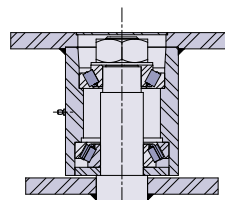

# SÉRIE DE/DERX – Dolly Extra Axial

SCHIOPPA

Capacidade para até 6000 kg.

GDERX 124 BSE

GDE 124 PE

## Tipos de Fixação

Placas dos Rodízios Fixos

123/124

165/205

Placa GDE/GDERX

Cabeçote GDE

Cabeçote GDERX

## Tipos de Rodagem

Esfera

Ø	H	Ø	B (mm)	R (mm)	R (mm)	Kg	Ref. Roda	Ref. Rodízio com Placa	
								Ø	Ø
12"	70	25	78	410	230	1800	R 123 BSE	GDE 123 BSE	FDE 123 BSE
					400			GDERX 123 BSE	FDERX 123 BSE
					230	2600	R 123 PE	GDE 123 PE	FDE 123 PE
					400			GDERX 123 PE	FDERX 123 PE
12"	100	30	110	410	230	2400	R 124 BSE	GDE 124 BSE	FDE 124 BSE
					400			GDERX 124 BSE	FDERX 124 BSE
					230	4000	R 124 PE	GDE 124 PE	FDE 124 PE
					400			GDERX 124 PE	FDERX 124 PE
16"	125	35	134	540	300	5600	R 165 PE	GDE 165 PE	FDE 165 PE
20"	125	40	134	600	350	6000	R 205 PE	GDE 205 PE	FDE 205 PE