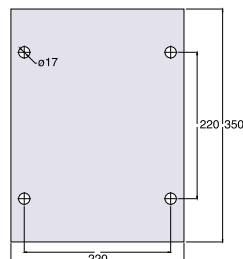

# SÉRIE DE/DERX – Dolly Extra Axial

SCHIOPPA

Capacidade para até 6000 kg.

GDERX 124 BSE

GDE 124 PE

## Tipos de Fixação

Placas dos Rodízios Fixos

123/124

165/205

Placa GDE/GDERX

Cabeçote GDE

Cabeçote GDERX

## Tipos de Rodagem

Esfera

Ø	H	Ø	B (mm)	R (mm)	R (mm)	Kg	Ref. Roda	Ref. Rodízio com Placa	
								Ø	Ø
12"	70	25	78	410	230	1800	R 123 BSE	GDE 123 BSE	FDE 123 BSE
					400			GDERX 123 BSE	FDERX 123 BSE
					230	2600	R 123 PE	GDE 123 PE	FDE 123 PE
					400			GDERX 123 PE	FDERX 123 PE
12"	100	30	110	410	230	2400	R 124 BSE	GDE 124 BSE	FDE 124 BSE
					400			GDERX 124 BSE	FDERX 124 BSE
					230	4000	R 124 PE	GDE 124 PE	FDE 124 PE
					400			GDERX 124 PE	FDERX 124 PE
16"	125	35	134	540	300	5600	R 165 PE	GDE 165 PE	FDE 165 PE
20"	125	40	134	600	350	6000	R 205 PE	GDE 205 PE	FDE 205 PE