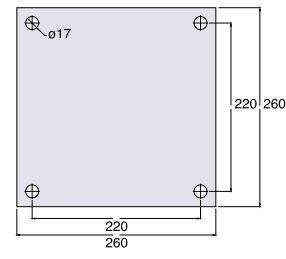

## Tipos de Fixação

Placas dos Rodízios Fixos

123/124

165/205

Placa GDE/GDERX

Cabeçote GDE

Cabeçote GDERX

## Tipos de Rodagem

Esfera

Ø	H	Ø	B (mm)	R (mm)	R (mm)	Kg	Ref. Roda	Ref. Rodízio com Placa	
								Ø	Ø
12"	70	25	78	410	230	1800	R 123 BSE	GDE 123 BSE	FDE 123 BSE
					400			GDERX 123 BSE	FDERX 123 BSE
					230	2600	R 123 PE	GDE 123 PE	FDE 123 PE
					400			GDERX 123 PE	FDERX 123 PE
12"	100	30	110	410	230	2400	R 124 BSE	GDE 124 BSE	FDE 124 BSE
					400			GDERX 124 BSE	FDERX 124 BSE
					230	4000	R 124 PE	GDE 124 PE	FDE 124 PE
					400			GDERX 124 PE	FDERX 124 PE
16"	125	35	134	540	300	5600	R 165 PE	GDE 165 PE	FDE 165 PE
20"	125	40	134	600	350	6000	R 205 PE	GDE 205 PE	FDE 205 PE