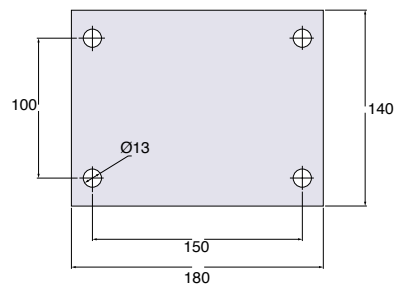

SÉRIE MPX – Meio Pesado Axial

SCHIOPPA

Capacidade para até 1400 kg.

Tipos de Fixação

Rodas

C - Celeron

P - Poliuretano

B - Borracha

							Ref. Roda	Ref. Rodízio com Placa	
6"	70	25	78	218	132	400	R 63 BE	GMPX 63 BE	FMPX 63 BE
						1000	R 63 PE	GMPX 63 PE	FMPX 63 PE
						1000	R 63 FE	GMPX 63 FE	FMPX 63 FE
						800	R 63 CE	GMPX 63 CE	FMPX 63 CE
						900	R 63 VE	GMPX 63 VE	FMPX 63 VE
8"	70	25	78	260	168	500	R 83 BE	GMPX 83 BE	FMPX 83 BE
						1200	R 83 PE	GMPX 83 PE	FMPX 83 PE
						1200	R 83 FE	GMPX 83 FE	FMPX 83 FE
						1000	R 83 CE	GMPX 83 CE	FMPX 83 CE
						1100	R 83 VE	GMPX 83 VE	FMPX 83 VE
10"	70	25	78	320	200	600	R 103 BE	GMPX 103 BE	FMPX 103 BE
						1300	R 103 PE	GMPX 103 PE	FMPX 103 PE
						1300	R 103 FE	GMPX 103 FE	FMPX 103 FE
						1200	R 103 VE	GMPX 103 VE	FMPX 103 VE
12"	70	25	78	376	238	750	R 123 BE	GMPX 123 BE	FMPX 123 BE
						1400	R 123 PE	GMPX 123 PE	FMPX 123 PE
						1400	R 123 FE	GMPX 123 FE	FMPX 123 FE
						1300	R 123 VE	GMPX 123 VE	FMPX 123 VE