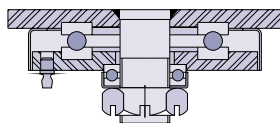

SÉRIE MPX – Meio Pesado Axial

SCHIOPPA

Capacidade para até 1400 kg.

Tipos de Fixação

Rodas

C - Celeron

P - Poliuretano

B - Borracha