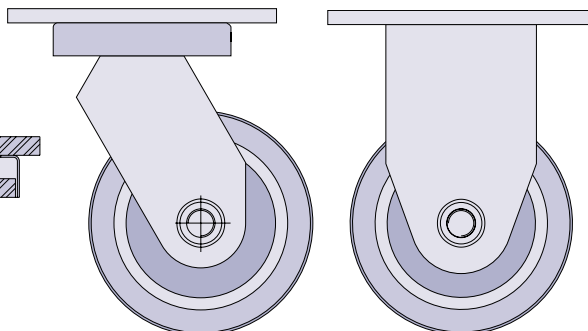

SÉRIE MPX – Meio Pesado Axial

SCHIOPPA

Capacidade para até 1400 kg.

Tipos de Fixação

Rodas

C - Celeron

P - Poliuretano

B - Borracha

BG - Bloqueio de Giro

GC - Guarda Corpo

							Ref. Roda	Ref. Rodízio com Placa	
									
6"	70	1"	78	218	132	400	R 63 BR	GMPX 63 BR	FMPX 63 BR
						1000	R 63 PR	GMPX 63 PR	FMPX 63 PR
						1000	R 63 FR	GMPX 63 FR	FMPX 63 FR
						800	R 63 CR	GMPX 63 CR	FMPX 63 CR
						900	R 63 VR	GMPX 63 VR	FMPX 63 VR
8"	70	1"	78	260	168	500	R 83 BR	GMPX 83 BR	FMPX 83 BR
						1200	R 83 PR	GMPX 83 PR	FMPX 83 PR
						1200	R 83 FR	GMPX 83 FR	FMPX 83 FR
						1000	R 83 CR	GMPX 83 CR	FMPX 83 CR
						1100	R 83 VR	GMPX 83 VR	FMPX 83 VR
10"	70	1"	78	320	200	600	R 103 BR	GMPX 103 BR	FMPX 103 BR
						1300	R 103 PR	GMPX 103 PR	FMPX 103 PR
						1300	R 103 FR	GMPX 103 FR	FMPX 103 FR
						1200	R 103 VR	GMPX 103 VR	FMPX 103 VR
12"	70	1"	78	376	238	750	R 123 BR	GMPX 123 BR	FMPX 123 BR
						1400	R 123 PR	GMPX 123 PR	FMPX 123 PR
						1400	R 123 FR	GMPX 123 FR	FMPX 123 FR
						1300	R 123 VR	GMPX 123 VR	FMPX 123 VR