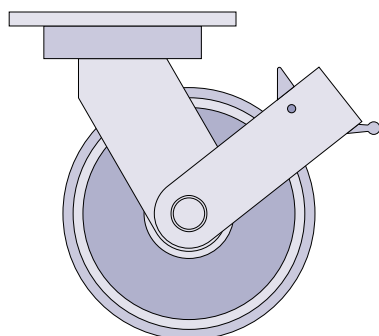

F - Ferro

V - Grooved

Tipos de Rodagem

Roletes

Esfera

Acessórios

FP - Freio Pedal

FL - Freio Lateral

BG - Bloqueio de Giro

GC - Guarda Corpo

							Ref. Roda	Ref. Rodízio com Placa	
									
6"	70	1"	78	218	132	400	R 63 BR	GMPX 63 BR	FMPX 63 BR
						1000	R 63 PR	GMPX 63 PR	FMPX 63 PR
						1000	R 63 FR	GMPX 63 FR	FMPX 63 FR
						800	R 63 CR	GMPX 63 CR	FMPX 63 CR
						900	R 63 VR	GMPX 63 VR	FMPX 63 VR
8"	70	1"	78	260	168	500	R 83 BR	GMPX 83 BR	FMPX 83 BR
						1200	R 83 PR	GMPX 83 PR	FMPX 83 PR
						1200	R 83 FR	GMPX 83 FR	FMPX 83 FR
						1000	R 83 CR	GMPX 83 CR	FMPX 83 CR
						1100	R 83 VR	GMPX 83 VR	FMPX 83 VR
10"	70	1"	78	320	200	600	R 103 BR	GMPX 103 BR	FMPX 103 BR
						1300	R 103 PR	GMPX 103 PR	FMPX 103 PR
						1300	R 103 FR	GMPX 103 FR	FMPX 103 FR
						1200	R 103 VR	GMPX 103 VR	FMPX 103 VR
12"	70	1"	78	376	238	750	R 123 BR	GMPX 123 BR	FMPX 123 BR
						1400	R 123 PR	GMPX 123 PR	FMPX 123 PR
						1400	R 123 FR	GMPX 123 FR	FMPX 123 FR
						1300	R 123 VR	GMPX 123 VR	FMPX 123 VR