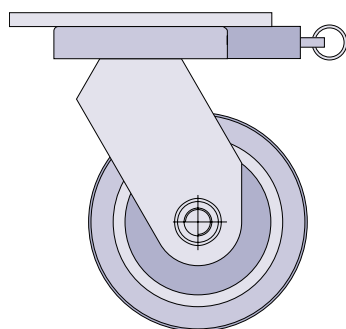

F - Ferro

V - Grooved

Tipos de Rodagem

Roletes

Esfera

Acessórios

FP - Freio Pedal

FL - Freio Lateral

BG - Bloqueio de Giro

GC - Guarda Corpo

							Ref. Roda	Ref. Rodízio com Placa	
									
6"	70	1"	78	218	132	400	R 63 BR	GMPX 63 BR	FMPX 63 BR
						1000	R 63 PR	GMPX 63 PR	FMPX 63 PR
						1000	R 63 FR	GMPX 63 FR	FMPX 63 FR
						800	R 63 CR	GMPX 63 CR	FMPX 63 CR
						900	R 63 VR	GMPX 63 VR	FMPX 63 VR
8"	70	1"	78	260	168	500	R 83 BR	GMPX 83 BR	FMPX 83 BR
						1200	R 83 PR	GMPX 83 PR	FMPX 83 PR
						1200	R 83 FR	GMPX 83 FR	FMPX 83 FR
						1000	R 83 CR	GMPX 83 CR	FMPX 83 CR
						1100	R 83 VR	GMPX 83 VR	FMPX 83 VR
10"	70	1"	78	320	200	600	R 103 BR	GMPX 103 BR	FMPX 103 BR
						1300	R 103 PR	GMPX 103 PR	FMPX 103 PR
						1300	R 103 FR	GMPX 103 FR	FMPX 103 FR
						1200	R 103 VR	GMPX 103 VR	FMPX 103 VR
12"	70	1"	78	376	238	750	R 123 BR	GMPX 123 BR	FMPX 123 BR
						1400	R 123 PR	GMPX 123 PR	FMPX 123 PR
						1400	R 123 FR	GMPX 123 FR	FMPX 123 FR
						1300	R 123 VR	GMPX 123 VR	FMPX 123 VR