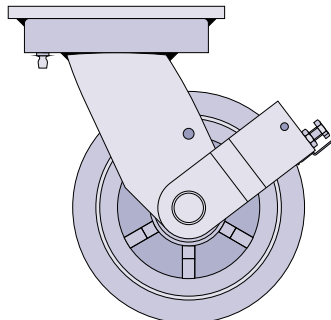

## Tipos de Rodagem

Bucha de Nylon

Roletes

Esfera

## Acessórios

GB - Freio HI-TECH disponível para as rodas 5" e 6".

FP - Freio Pedal disponível para todos os tamanhos de rodas.

FL - Freio Lateral disponível para todos os tamanhos de rodas.

BG - Bloqueio de Giro