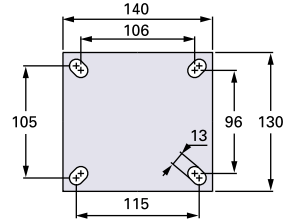

SÉRIE MX – Médio Axial

SCHIOPPA

Capacidade para até 900 kg.

Tipos de Fixação

PLACA MX