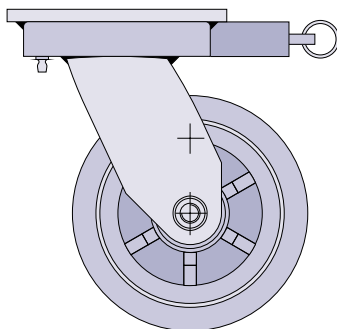

## Tipos de Rodagem

Bucha de Nylon

Roletes

Esfera

## Acessórios

GB - Freio HI-TECH disponível para as rodas 5" e 6".

FP - Freio Pedal disponível para todos os tamanhos de rodas.

FL - Freio Lateral disponível para todos os tamanhos de rodas.

BG - Bloqueio de Giro