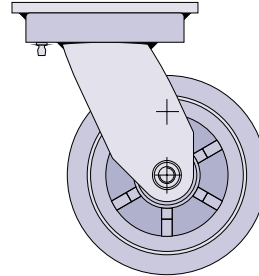

# SÉRIE MX – Médio Axial

SCHIOPPA

Capacidade para até 900 kg.

## Tipos de Fixação

PLACA MX