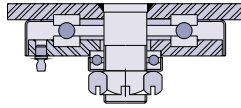

# SÉRIE MX – Médio Axial

SCHIOPPA

Capacidade para até 900 kg.

## Tipos de Fixação

PLACA MX