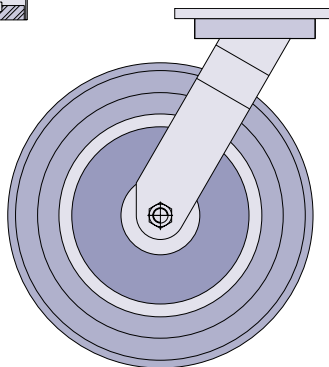

SÉRIE PCX – Pneumático Axial

SCHIOPPA

Capacidade para até 300 kg.

Tipos de Fixação

Tipos de Rodagem

Roletes

Esfera

Icon 1	Icon 2	Icon 3	Icon 4 (mm)	Icon 5 (mm)	Icon 6 (mm)	Kg	Ref. Roda	Ref. Rodízio com Placa	
								Icon 7	Icon 8
365	80	1"	74	450	282	200	R 3258 PCR	GPCX 3258 PCR	FPCX 3258 PCR
		25					R 3258 PCE	GPCX 3258 PCE	FPCX 3258 PCE
380	96	1"	74	450	290	220	R 3508 PCR	GPCX 3508 PCR	FPCX 3508 PCR
		25					R 3508 PCE	GPCX 3508 PCE	FPCX 3508 PCE
400	105	1"	110	480	300	300	R 4008 PCR	GPCX 4008 PCR	FPCX 4008 PCR
		25					R 4008 PCE	GPCX 4008 PCE	FPCX 4008 PCE