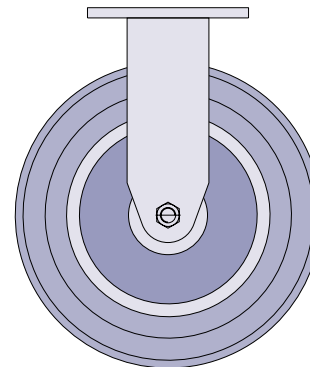

SÉRIE PCX – Pneumático Axial

SCHIOPPA

Capacidade para até 300 kg.

Tipos de Fixação

Tipos de Rodagem

Roletes

Esfera

Icon 1	Icon 2	Icon 3	Icon 4 (mm)	Icon 5 (mm)	Icon 6 (mm)	Kg	Ref. Roda	Ref. Rodízio com Placa	
								Icon 7	Icon 8
365	80	1"	74	450	282	200	R 3258 PCR	GPCX 3258 PCR	FPCX 3258 PCR
		25					R 3258 PCE	GPCX 3258 PCE	FPCX 3258 PCE
380	96	1"	74	450	290	220	R 3508 PCR	GPCX 3508 PCR	FPCX 3508 PCR
		25					R 3508 PCE	GPCX 3508 PCE	FPCX 3508 PCE
400	105	1"	110	480	300	300	R 4008 PCR	GPCX 4008 PCR	FPCX 4008 PCR
		25					R 4008 PCE	GPCX 4008 PCE	FPCX 4008 PCE