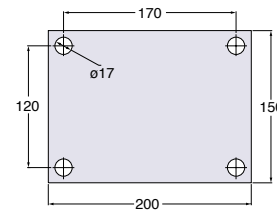

SÉRIE PCX – Pneumático Axial

SCHIOPPA

Capacidade para até 300 kg.

Tipos de Fixação

Tipos de Rodagem

Roletes

Esfera

Icon 1	Icon 2	Icon 3	Icon 4 (mm)	Icon 5 (mm)	Icon 6 (mm)	Kg	Ref. Roda	Ref. Rodízio com Placa	
								Icon 7	Icon 8
365	80	1"	74	450	282	200	R 3258 PCR	GPCX 3258 PCR	FPCX 3258 PCR
		25					R 3258 PCE	GPCX 3258 PCE	FPCX 3258 PCE
380	96	1"	74	450	290	220	R 3508 PCR	GPCX 3508 PCR	FPCX 3508 PCR
		25					R 3508 PCE	GPCX 3508 PCE	FPCX 3508 PCE
400	105	1"	110	480	300	300	R 4008 PCR	GPCX 4008 PCR	FPCX 4008 PCR
		25					R 4008 PCE	GPCX 4008 PCE	FPCX 4008 PCE