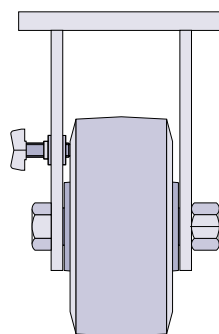

## Tipos de Rodagem

Roletes

Esfera

## Acessórios

FP - Freio Pedal

FL - Freio Lateral

BG - Bloqueio de Giro

GC - Guarda Corpo

Dimensões em mm

							Ref. Roda	Ref. Rodizio com Placa	
6"	100	1"	110	230	132	500	R 64 BR	GPEX 64 BR	FPEX 64 BR
						1200	R 64 PR	GPEX 64 PR	FPEX 64 PR
						1200	R 64 FR	GPEX 64 FR	FPEX 64 FR
8"	100	1"	110	275	169	650	R 84 BR	GPEX 84 BR	FPEX 84 BR
						1400	R 84 PR	GPEX 84 PR	FPEX 84 PR
						1400	R 84 FR	GPEX 84 FR	FPEX 84 FR