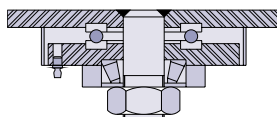

# SÉRIE PEX – Extra Pesado Axial

SCHIOPPA

Capacidade para até 2800 kg.

## Tipos de Fixação