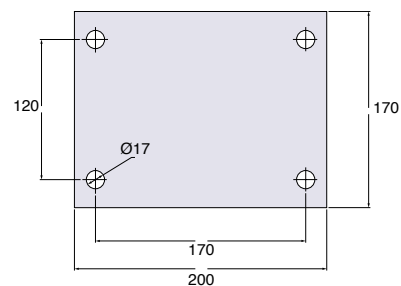

SÉRIE PEX – Extra Pesado Axial

SCHIOPPA

Capacidade para até 2800 kg.

Tipos de Fixação