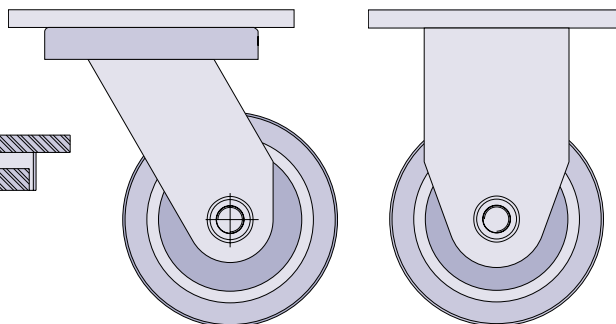

# SÉRIE PEX – Extra Pesado Axial

SCHIOPPA

Capacidade para até 2800 kg.

## Tipos de Fixação

## Rodas

P - Poliuretano

B - Borracha

F - Ferro