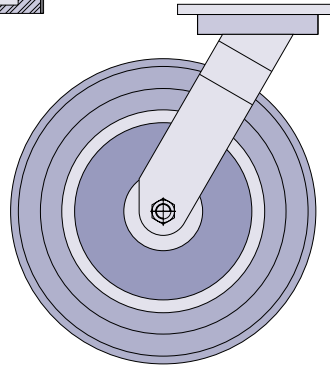

Capacidade para até 500 kg.

**Tipos de Fixação**

**Tipos de Rodagem**

Roletes

Esfera

Ø	H	Ø	Ø (mm)	Ø (mm)	Ø (mm)	Kg	Ref. Roda	Ref. Rodízio com Placa	
								Ø	Ø
316	55	1"	74	388	245	...	R 2258 PMR	GPMX 2258 PMR	FPMX 2258 PMR
		25					R 2258 PME	GPMX 2258 PME	FPMX 2258 PME
310	68	1"	74	385	240	...	R 12300 R	GPMX 12300 R	FPMX 12300 R
		25					R 12300 E	GPMX 12300 E	FPMX 12300 E
330	77	1"	74	410	265	...	R 3308 PMR	GPMX 3308 PMR	FPMX 3308 PMR
		25					R 3308 PME	GPMX 3308 PME	FPMX 3308 PME
390	85	1"	74	460	295	...	R 15300 R	GPMX 15300 R	FPMX 15300 R
		25					R 15300 E	GPMX 15300 E	FPMX 15300 E
410	100	1"	110	480	300	...	R 16400 R	GPMX 16400 R	FPMX 16400 R
		25					R 16400 E	GPMX 16400 E	FPMX 16400 E