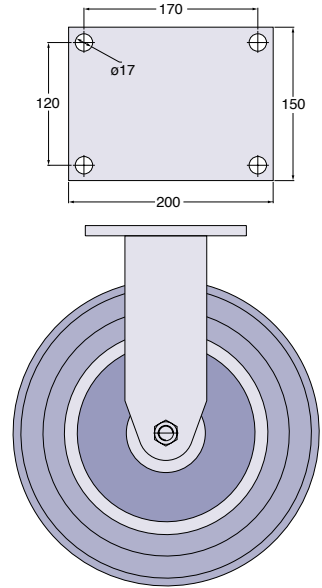

Capacidade para até 500 kg.

**Tipos de Fixação**

**Tipos de Rodagem**

Roletes

Esfera

Ø	H	Ø	Ø (mm)	Ø (mm)	Ø (mm)	Kg	Ref. Roda	Ref. Rodízio com Placa	
								Ø	Ø
316	55	1"	74	388	245	...	R 2258 PMR	GPMX 2258 PMR	FPMX 2258 PMR
		25					R 2258 PME	GPMX 2258 PME	FPMX 2258 PME
310	68	1"	74	385	240	...	R 12300 R	GPMX 12300 R	FPMX 12300 R
		25					R 12300 E	GPMX 12300 E	FPMX 12300 E
330	77	1"	74	410	265	...	R 3308 PMR	GPMX 3308 PMR	FPMX 3308 PMR
		25					R 3308 PME	GPMX 3308 PME	FPMX 3308 PME
390	85	1"	74	460	295	...	R 15300 R	GPMX 15300 R	FPMX 15300 R
		25					R 15300 E	GPMX 15300 E	FPMX 15300 E
410	100	1"	110	480	300	...	R 16400 R	GPMX 16400 R	FPMX 16400 R
		25					R 16400 E	GPMX 16400 E	FPMX 16400 E