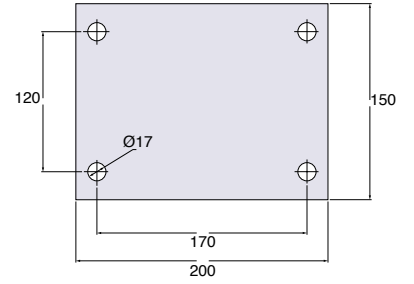

Capacidade para até 1400 kg.

Tipos de Fixação

Rodas

C - Celoron

P - Poliuretano

B - Borracha

F - Ferro

V - Grooved

							Ref. Roda	Ref. Rodízio com Placa	
									
6"	70	1"	78	230	130	400	R 63 BR	GPX 63 BR	FPX 63 BR
						1000	R 63 PR	GPX 63 PR	FPX 63 PR
						1000	R 63 FR	GPX 63 FR	FPX 63 FR
						800	R 63 CR	GPX 63 CR	FPX 63 CR
						900	R 63 VR	GPX 63 VR	FPX 63 VR
8"	70	1"	78	275	168	500	R 83 BR	GPX 83 BR	FPX 83 BR
						1200	R 83 PR	GPX 83 PR	FPX 83 PR
						1200	R 83 FR	GPX 83 FR	FPX 83 FR
						1000	R 83 CR	GPX 83 CR	FPX 83 CR
						1100	R 83 VR	GPX 83 VR	FPX 83 VR
10"	70	1"	78	325	193	600	R 103 BR	GPX 103 BR	FPX 103 BR
						1300	R 103 PR	GPX 103 PR	FPX 103 PR
						1300	R 103 FR	GPX 103 FR	FPX 103 FR
						1200	R 103 VR	GPX 103 VR	FPX 103 VR
12"	70	1"	78	370	228	750	R 123 BR	GPX 123 BR	FPX 123 BR
						1400	R 123 PR	GPX 123 PR	FPX 123 PR
						1400	R 123 FR	GPX 123 FR	FPX 123 FR
						1300	R 123 VR	GPX 123 VR	FPX 123 VR