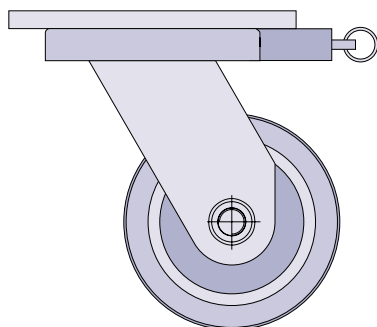

Capacidade para até 1400 kg.

Tipos de Fixação

Rodas

C - Celoron

P - Poliuretano

B - Borracha

F - Ferro

V - Grooved

Tipos de Rodagem

Roletes

Esfera

Acessórios

FP - Freio Pedal

FL - Freio Lateral

BG - Bloqueio de Giro

GC - Guarda Corpo