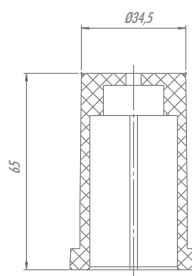

Buchas para  
cabeceira

<i>Ø externo</i>	<i>Comprimento</i>
Ø34,5mm	65mm

Ponteira para  
Cama 68mm

Ø59mm	68mm
Ø59mm	88mm

Ponteira para  
Cama 88mm